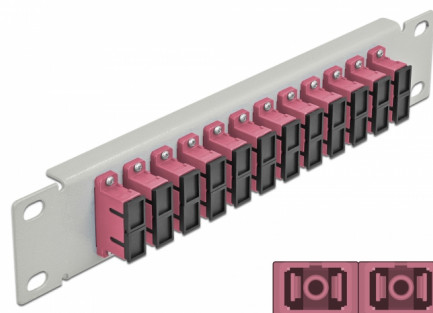

Delock 10" patch panel pro optická vlákna, 12 portů, SC Duplex, fialová, 1U, šedá

Popis

Tento spojovací panel značky Delock je vybaven dvanácti optickovláknovými spojkami SC Duplex je vhodný k instalaci do 10" síťové skříně. Se spojkami SC Duplex lze snadno navzájem propojit dva zástrčkové konektory optickovláknových kabelů.

Číslo produktu 66795

EAN: 4043619667956

Země původu: China

Balení: Box

Technické detaily

- Konektor:
 - 12 x SC Duplex samice >
 - 12 x SC Duplex samice
- Pro Multimód optiku OM4
- Keramická objímka
- S prachovou záslenkou
- Barva: fialová
- K montáži do síťové skříně rozměru 10", 1U
- 12 portů se spojkami SC Duplex
- Materiál pouzdra: kovová
- Pouzdro barva: šedá
- Rozměry (DxŠxV): cca. 254 x 44 x 10 mm

Obsah balení

- 10" optický patch panel

Příslušenství

Interface

Konektor 1:	12 x SC Duplex samice
Konektor 2:	12 x SC Duplex samice

Physical characteristics

Pouzdro barva:	šedá
Materiál pouzdra:	kov
Délka:	254 mm
Width:	44 mm
Height:	10 mm
Barva:	fialová