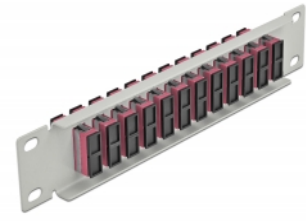

Delock 10" patch panel pro optická vlákna, 12 portů, SC Duplex, fialová, 1U, šedá

Popis

Tento spojovací panel značky Delock je vybaven dvanácti optickovláknovými spojkami SC Duplex je vhodný k instalaci do 10" síťové skříně. Se spojkami SC Duplex lze snadno navzájem propojit dva zástrčkové konektory optickovláknových kabelů.

Číslo produktu 66795

EAN: 4043619667956

Země původu: China

Balení: Box

Technické detaily

- Konektor:
 - 12 x SC Duplex samice >
 - 12 x SC Duplex samice
- Pro Multimód optiku OM4
- Keramická objímka
- S prachovou záslenkou
- Barva: fialová
- K montáži do síťové skříně rozměru 10", 1U
- 12 portů se spojkami SC Duplex
- Materiál pouzdra: kovová
- Pouzdro barva: šedá
- Rozměry (DxŠxV): cca. 254 x 44 x 10 mm

Obsah balení

- 10" optický patch panel

Příslušenství

Interface

Konektor 1:	12 x SC Duplex samice
Konektor 2:	12 x SC Duplex samice

Physical characteristics

Pouzdro barva:	šedá
Materiál pouzdra:	kov
Délka:	254 mm
Width:	44 mm
Height:	10 mm
Barva:	fialová