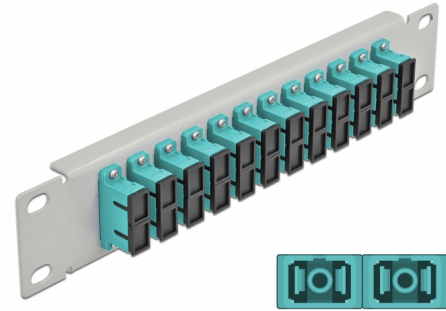

# Delock 10" üvegszálás patch panel 12 portos SC Duplex vízkék 1U szürke

## Leírás

Ez a Delock patch panel felszerelt 12 SC Duplex üvegszálás kapcsolóval és beszerelhető egy 10" hálózati kabinetbe. Az SC Duplex kapcsolókkal, az üvegszálás apa csatlakozók könnyen egymáshoz köthetők.

## Műszaki adatok

- Csatlakozó:
  - 12 x SC Duplex hüvely >
  - 12 x SC Duplex hüvely
- Több üzemmódra képes szálhoz OM3
- Kerámia borítás
- Por elleni védelem
- Szín: vízkék
- 10" hálózati szekrényekhez, 1U
- 12 port SC Duplex kapcsolókkal
- Burkolat anyaga: fém
- Borítás szín: szürke
- Méretek (HxSzxM): kb. 254 x 44 x 10 mm

## Physical characteristics

Borítás szín:	szürke
Burkolat anyaga:	fém
Hosszúság:	254 mm
Width:	44 mm
Height:	10 mm
Szín:	aqua