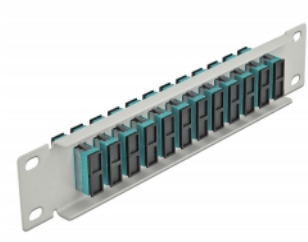

Delock 10" fiberoptisk patchpanel 12 portar SC-duplex aqua 1U grå

Beskrivning

Patchpanel från Delock som är utrustad med tolv SC Duplex fiberoptiska kontakter och passar för installation i 10"-nätverkskabinett. Med SC Duplex-kontakterna kan fiberoptiska haneanslutningar enkelt anslutas till varandra.

Artikelnummer 66794

EAN: 4043619667949

Ursprungsland: China

Paket: Låda

Specifikationer

- Anslutning:
 - 12 x SC Duplex hona >
 - 12 x SC Duplex hona
- För multimodfiber OM3
- Keramisk hylsa
- Med dammskydd
- Färg: aqua
- För montering i 10" nätverkskabinett, 1U
- 12 portar med SC Duplex -kopplingar
- Höljets material: metall
- Hölje färg: grå
- Mått (LxBxH): ca 254 x 44 x 10 mm

Paketets innehåll

- 10" fiberoptisk patchpanel

Bilder

Interface

Kontakt 1:	12 x SC Duplex hona
Kontakt 2:	12 x SC Duplex hona

Physical characteristics

Hölje färg:	grå
Höljets material:	metall
Längd:	254 mm
Width:	44 mm
Height:	10 mm
Färg:	aqua