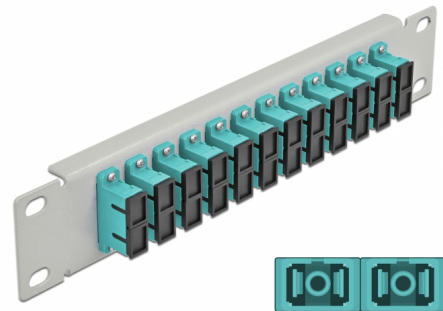

Delock Panou de conexiuni pentru cabluri de fibră optică de 10" 12 Port SC Duplex, aqua, 1U gri

Descriere scurta

Acest panou de conexiuni de la Delock este echipat cu douăsprezece cuplaje de fibră optică SC Duplex și este potrivit pentru instalarea într-un cabinet de rețea de 10". Cu cuplajele SC Duplex, conectorii de fibră optică tată pot fi ușor conectați unul la celălalt.

Nr. 66794

EAN: 4043619667949

Țara de origine: China

Pachet: Box

Detalii tehnice

- Conectori:
 - 12 x mamă SC Duplex >
 - 12 x mamă SC Duplex
- Pentru fibră multi-mod OM3
- Manșon din ceramică
- Cu capac de protecție împotriva prafului
- Culoare: aqua
- Pentru montare în cabinet de rețea 10", 1U
- 12 porturi cu cuplaje SC Duplex
- Material carcasă: metal
- Carcasa uloare: gri
- Dimensiunii (Lxlxl): aprox. 254 x 44 x 10 mm

Pachetul contine

- Panou de conexiuni cu fibră optică de 10"

Imagini

Interface

Conector 1:	12 x mamă SC Duplex
Conector 2:	12 x mamă SC Duplex

Physical characteristics

Carcasa uloare:	gri
Material carcasă:	metal
Lungime:	254 mm
Width:	44 mm
Height:	10 mm
Colour:	aqua