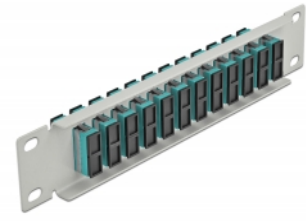

Delock Panou de conexiuni pentru cabluri de fibră optică de 10" 12 Port SC Duplex, aqua, 1U gri

Descriere scurta

Acest panou de conexiuni de la Delock este echipat cu douăsprezece cuplaje de fibră optică SC Duplex și este potrivit pentru instalarea într-un cabinet de rețea de 10". Cu cuplajele SC Duplex, conectorii de fibră optică tată pot fi ușor conectați unul la celălalt.

Nr. 66794

EAN: 4043619667949

Țara de origine: China

Pachet: Box

Detalii tehnice

- Conectori:
 - 12 x mamă SC Duplex >
 - 12 x mamă SC Duplex
- Pentru fibră multi-mod OM3
- Manșon din ceramică
- Cu capac de protecție împotriva prafului
- Culoare: aqua
- Pentru montare în cabinet de rețea 10", 1U
- 12 porturi cu cuplaje SC Duplex
- Material carcasă: metal
- Carcasa uloare: gri
- Dimensiunii (Lxlxl): aprox. 254 x 44 x 10 mm

Pachetul contine

- Panou de conexiuni cu fibră optică de 10"

Imagini

Interface

Conector 1:	12 x mamă SC Duplex
Conector 2:	12 x mamă SC Duplex

Physical characteristics

Carcasa uloare:	gri
Material carcasă:	metal
Lungime:	254 mm
Width:	44 mm
Height:	10 mm
Colour:	aqua