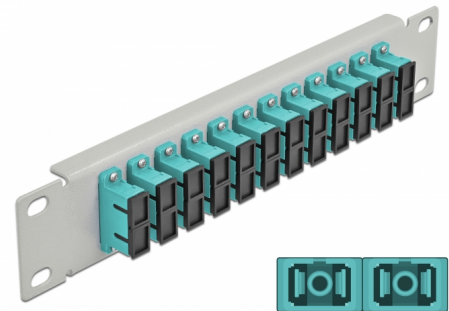

# Delock 10" optička Patch ploča 12 ulaza SC Duplex akvamarin 1U siv

## Opis

Ova Patch ploča tvrtke Delock opremljena je s dvanaest SC Duplex optičkih vlaknastih spreznika te je prikladna za ugradnju u 10" mrežno kućište. Sa SC Duplex sprežnicima, vlaknasti optički muški spojnici mogu se lako međusobno spojiti.

## Tehnički podaci

- Priključak:
  - 12 x SC Duplex ženski >
  - 12 x SC Duplex ženski
- Za vlakna za više načina rada OM3
- Keramički rukavac
- S poklopcem za prašinu
- Boja: akvamarin
- Za ugradnju u 10" mrežno kućište, 1U
- 12 ulaza sa SC Duplex sprežnicima
- Materijal kućišta: metalna
- Kućište boja: siv
- Mjere (DxŠxV): oko 254 x 44 x 10 mm

## Physical characteristics

Kućište boja:	siv
Materijal kućišta:	metal
Duljina:	254 mm
Width:	44 mm
Height:	10 mm
Boja:	aqua