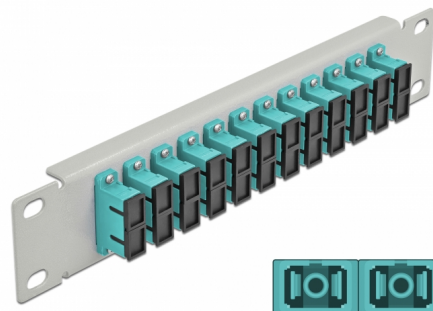

# Delock Pannello patch da 10" in fibra ottica a 12 porte per SC Duplex azzurro 1U grigio

## Descrizione

Questo patch panel Delock è dotato di dodici accoppiatori SC Duplex in fibra ottica ed è adatto all'installazione in un armadio di rete da 10". Con gli accoppiatori SC Duplex, i connettori maschi in fibra ottica possono essere facilmente collegati tra loro.

## Dettagli tecnici

- Connettori:
  - 12 x SC Duplex femmina >
  - 12 x SC Duplex femmina
- Per fibra a più modalità OM3
- Manicotto in ceramica
- Con coperchio antipolvere
- Colore: azzurro
- Per il montaggio in un armadio di rete da 10", 1U
- 12 porte con accoppiatori SC Duplex
- Materiale custodia: metallo
- Custodia colore: grigio
- Dimensioni (LxPxA): ca. 254 x 44 x 10 mm

## Physical characteristics

Custodia colore:	grigio
Materiale custodia:	metallo
Lunghezza:	254 mm
Width:	44 mm
Height:	10 mm
Colour:	aqua