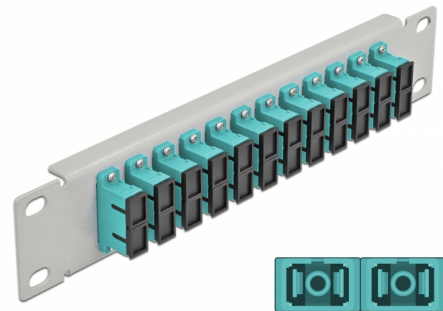

Delock Πίνακας Διασυνδέσεων Οπτικής Ίνας 10" 12 Θύρες Απλού SC Duplex άκουα 1U γκρί

Περιγραφή

Αυτός ο πίνακας διασυνδέσεων της Delock είναι εξοπλισμένος με δώδεκα Απλούς ζεύκτες οπτικής ίνας SC Duplex και είναι κατάλληλος για εγκατάσταση σε σύστημα δικτύου 10". Με τους Απλούς ζεύκτες SC Duplex, οι αρσενικοί σύνδεσμοι οπτικής ίνας μπορούν εύκολα να συνδεθούν ο ένας στον άλλο.

Αρ. προϊόντος 66794

EAN: 4043619667949

Χώρα προέλευσης: China

Συσκευασία: Συσκευασία

Προδιαγραφές

- Συνδετήρας:
 - 12 x SC Duplex θηλυκό >
 - 12 x SC Duplex θηλυκό
- Για πολυτροπική ίνα OM3
- Κεραμικός σύνδεσμος
- Με κάλυμμα για τη σκόνη
- Χρώμα: άκουα
- Για τοποθέτηση σε θάλαμο δικτύου 10", 1U
- 12 θύρες με Απλούς ζεύκτες SC
- Υλικό περιβλήματος: μεταλλική
- Περίβλημα Χρώμα: γκρί
- Διαστάσεις (ΜxΠxΥ): περ. 254 x 44 x 10 mm

Περιεχόμενα συσκευασίας

- Πίνακας συνδέσεων οπτικής ίνας 10"

Εικόνες

Interface

Συνδετήρας 1:	12 x SC Duplex θηλυκό
Συνδετήρας 2:	12 x SC Duplex θηλυκό

Physical characteristics

Περίβλημα Χρώμα:	γκρί
Υλικό περιβλήματος:	μέταλλο
Μήκος:	254 mm
Width:	44 mm
Height:	10 mm
Χρώμα:	aqua