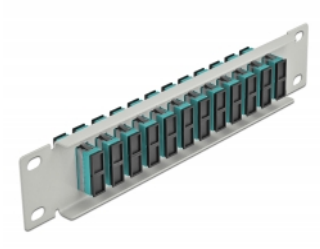

Delock Πίνακας Διασυνδέσεων Οπτικής Ίνας 10" 12 Θύρες Απλού SC Duplex άκουα 1U γκρί

Περιγραφή

Αυτός ο πίνακας διασυνδέσεων της Delock είναι εξοπλισμένος με δώδεκα Απλούς ζεύκτες οπτικής ίνας SC Duplex και είναι κατάλληλος για εγκατάσταση σε σύστημα δικτύου 10". Με τους Απλούς ζεύκτες SC Duplex, οι αρσενικοί σύνδεσμοι οπτικής ίνας μπορούν εύκολα να συνδεθούν ο ένας στον άλλο.

Αρ. προϊόντος 66794

EAN: 4043619667949

Χώρα προέλευσης: China

Συσκευασία: Συσκευασία

Προδιαγραφές

- Συνδετήρας:
 - 12 x SC Duplex θηλυκό >
 - 12 x SC Duplex θηλυκό
- Για πολυτροπική ίνα OM3
- Κεραμικός σύνδεσμος
- Με κάλυμμα για τη σκόνη
- Χρώμα: άκουα
- Για τοποθέτηση σε θάλαμο δικτύου 10", 1U
- 12 θύρες με Απλούς ζεύκτες SC
- Υλικό περιβλήματος: μεταλλική
- Περίβλημα Χρώμα: γκρί
- Διαστάσεις (ΜxΠxΥ): περ. 254 x 44 x 10 mm

Περιεχόμενα συσκευασίας

- Πίνακας συνδέσεων οπτικής ίνας 10"

Εικόνες

Interface

Συνδετήρας 1:	12 x SC Duplex θηλυκό
Συνδετήρας 2:	12 x SC Duplex θηλυκό

Physical characteristics

Περίβλημα Χρώμα:	γκρί
Υλικό περιβλήματος:	μέταλλο
Μήκος:	254 mm
Width:	44 mm
Height:	10 mm
Χρώμα:	aqua