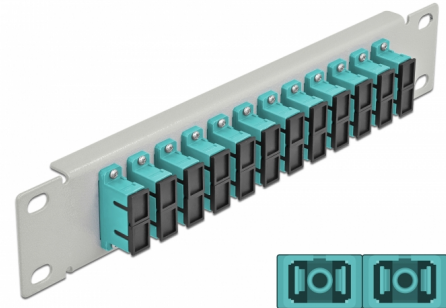

# Delock Panneau 10" de distribution de fibre optique, 12 ports SC Duplex aqua, 1 unité, gris

## Description

Ce panneau de distribution de Delock est équipé de douze coupleurs de fibre optique SC Duplex, et il est convenable pour l'installation dans une armoire de réseau de 10". Avec les coupleurs SC Duplex, les connecteurs mâles de fibre optique peuvent être facilement branchés les uns aux autres.

## Détails techniques

- Connecteurs :
  - 12 x SC Duplex femelle >
  - 12 x SC Duplex femelle
- Pour fibre multi-mode OM3
- Manchon en céramique
- Avec couvercle anti-poussière
- Couleur : aqua
- Pour le montage d'une cabine de réseau 10", 1U
- 12 ports avec coupleurs SC Duplex
- Matériau du boîtier : métal
- Boîtier couleur: gris
- Dimensions (LxIxH) : env. 254 x 44 x 10 mm

### Physical characteristics

Boîtier couleur:	gris
Matériau du boîtier :	métal
Longueur:	254 mm
Width:	44 mm
Height:	10 mm
Couleur:	aqua