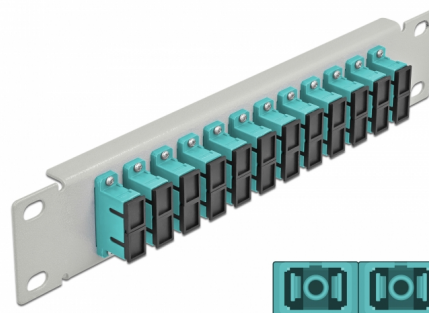

Delock Panel de conexión de fibra óptica de 10" de 12 puertos SC Duplex aguamarina 1U gris

Descripción

Este panel de conexión de Delock está equipado con doce acopladores de fibra óptica SC Duplex y es adecuado para su instalación en un gabinete de red de 10". Con los acopladores SC Duplex, pueden enlazarse los conectores macho de fibra óptica fácilmente entre sí.

Número de elemento 66794

EAN: 4043619667949

Pais de origen: China

Paquete: Box

Detalles técnicos

- Conectores:
 - 12 x SC Duplex hembra >
 - 12 x SC Duplex hembra
- Para fibra multimodo OM3
- Manga de cerámica
- Con tapa para el polvo
- Color: aguamarina
- Para montaje en gabinete de red de 10", 1U
- 12 puertos con acopladores SC Duplex
- Material de la carcasa: metal
- Carcasa color: gris
- Dimensiones (LAXANxAL): aprox. 254 x 44 x 10 mm

Contenido del paquete

- Panel de conexión de fibra óptica de 10"

Image

Interface

Conector 1:	12 x SC Duplex hembra
Conector 2 :	12 x SC Duplex hembra

Physical characteristics

Carcasa color:	gris
Material de la carcasa:	metal
Longitud:	254 mm
Width:	44 mm
Height:	10 mm
Color:	aqua