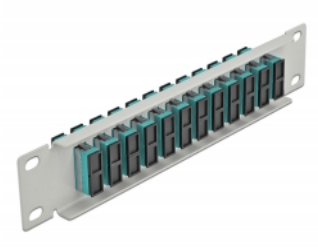

Delock Panel de conexión de fibra óptica de 10" de 12 puertos SC Duplex aguamarina 1U gris

Descripción

Este panel de conexión de Delock está equipado con doce acopladores de fibra óptica SC Duplex y es adecuado para su instalación en un gabinete de red de 10". Con los acopladores SC Duplex, pueden enlazarse los conectores macho de fibra óptica fácilmente entre sí.

Número de elemento 66794

EAN: 4043619667949

Pais de origen: China

Paquete: Box

Detalles técnicos

- Conectores:
 - 12 x SC Duplex hembra >
 - 12 x SC Duplex hembra
- Para fibra multimodo OM3
- Manga de cerámica
- Con tapa para el polvo
- Color: aguamarina
- Para montaje en gabinete de red de 10", 1U
- 12 puertos con acopladores SC Duplex
- Material de la carcasa: metal
- Carcasa color: gris
- Dimensiones (LAXANxAL): aprox. 254 x 44 x 10 mm

Contenido del paquete

- Panel de conexión de fibra óptica de 10"

Image

Interface

Conector 1:	12 x SC Duplex hembra
Conector 2 :	12 x SC Duplex hembra

Physical characteristics

Carcasa color:	gris
Material de la carcasa:	metal
Longitud:	254 mm
Width:	44 mm
Height:	10 mm
Color:	aqua