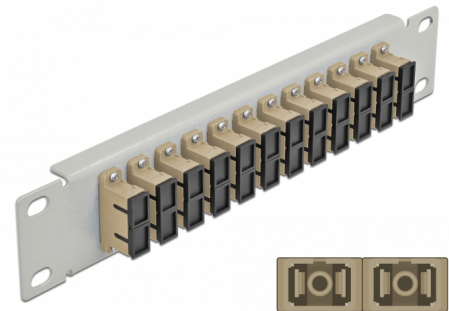

Delock 10" fiberoptisk patchpanel 12 portar SC-duplex beige 1U grå

Beskrivning

Patchpanel från Delock som är utrustad med tolv SC Duplex fiberoptiska kontakter och passar för installation i 10"-nätverkskabinett. Med SC Duplex-kontakterna kan fiberoptiska haneanslutningar enkelt anslutas till varandra.

Artikelnummer 66793

EAN: 4043619667932

Ursprungsland: China

Paket: Låda

Specifikationer

- Anslutning:
 - 12 x SC Duplex hona >
 - 12 x SC Duplex hona
- För multimodfiber OM1 / OM2
- Keramisk hylsa
- Med dammskydd
- Färg: beige
- För montering i 10" nätverkskabinett, 1U
- 12 portar med SC Duplex -kopplingar
- Höljets material: metall
- Hölje färg: grå
- Mått (LxBxH): ca 254 x 44 x 10 mm

Paketets innehåll

- 10" fiberoptisk patchpanel

Bilder

Interface

| | |
|------------|---------------------|
| Kontakt 1: | 12 x SC Duplex hona |
| Kontakt 2: | 12 x SC Duplex hona |

Physical characteristics

| | |
|-------------------|--------|
| Hölje färg: | grå |
| Höljets material: | metall |
| Längd: | 254 mm |
| Width: | 44 mm |
| Height: | 10 mm |
| Färg: | beige |