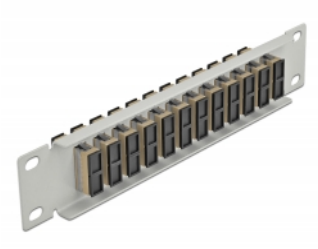

Delock 10" fiberoptisk patchpanel 12 portar SC-duplex beige 1U grå

Beskrivning

Patchpanel från Delock som är utrustad med tolv SC Duplex fiberoptiska kontakter och passar för installation i 10"-nätverkskabinett. Med SC Duplex-kontakterna kan fiberoptiska haneanslutningar enkelt anslutas till varandra.

Artikelnummer 66793

EAN: 4043619667932

Ursprungsland: China

Paket: Låda

Specifikationer

- Anslutning:
 - 12 x SC Duplex hona >
 - 12 x SC Duplex hona
- För multimodfiber OM1 / OM2
- Keramisk hylsa
- Med dammskydd
- Färg: beige
- För montering i 10" nätverkskabinett, 1U
- 12 portar med SC Duplex -kopplingar
- Höljets material: metall
- Hölje färg: grå
- Mått (LxBxH): ca 254 x 44 x 10 mm

Paketets innehåll

- 10" fiberoptisk patchpanel

Bilder

Interface

| | |
|------------|---------------------|
| Kontakt 1: | 12 x SC Duplex hona |
| Kontakt 2: | 12 x SC Duplex hona |

Physical characteristics

| | |
|-------------------|--------|
| Hölje färg: | grå |
| Höljets material: | metall |
| Längd: | 254 mm |
| Width: | 44 mm |
| Height: | 10 mm |
| Färg: | beige |