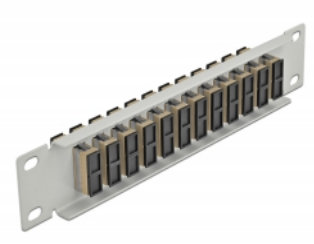

# Delock Panou de conexiuni pentru cabluri de fibră optică de 10" 12 Port SC Duplex, bej, 1U gri

## Descriere scurta

Acest panou de conexiuni de la Delock este echipat cu douăsprezece cuplaje de fibră optică SC Duplex și este potrivit pentru instalarea într-un cabinet de rețea de 10". Cu cuplajele SC Duplex, conectorii de fibră optică tată pot fi ușor conectați unul la celălalt.

## Detalii tehnice

- Conectori:
  - 12 x mamă SC Duplex >
  - 12 x mamă SC Duplex
- Pentru fibră multi-mod OM1 / OM2
- Manșon din ceramică
- Cu capac de protecție împotriva prafului
- Culoare: bej
- Pentru montare în cabinet de rețea 10", 1U
- 12 porturi cu cuplaje SC Duplex
- Material carcasă: metal
- Carcasa uitoare: gri
- Dimensiunii (Lxlxl): aprox. 254 x 44 x 10 mm

## Imagini

**Interface**

Conector 1:	12 x mamă SC Duplex
Conector 2:	12 x mamă SC Duplex

**Physical characteristics**

Carcasa uloare:	gri
Material carcasă:	metal
Lungime:	254 mm
Width:	44 mm
Height:	10 mm
Colour:	bej