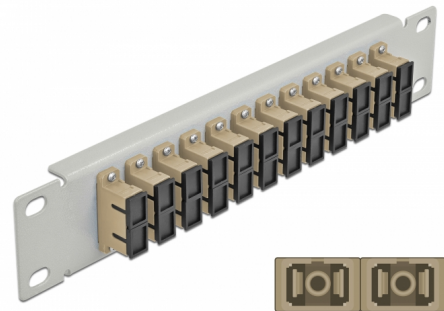

# Delock Panou de conexiuni pentru cabluri de fibră optică de 10" 12 Port SC Duplex, bej, 1U gri

## Descriere scurta

Acest panou de conexiuni de la Delock este echipat cu douăsprezece cuplaje de fibră optică SC Duplex și este potrivit pentru instalarea într-un cabinet de rețea de 10". Cu cuplajele SC Duplex, conectorii de fibră optică tată pot fi ușor conectați unul la celălalt.

## Detalii tehnice

- Conectori:
  - 12 x mamă SC Duplex >
  - 12 x mamă SC Duplex
- Pentru fibră multi-mod OM1 / OM2
- Manșon din ceramică
- Cu capac de protecție împotriva prafului
- Culoare: bej
- Pentru montare în cabinet de rețea 10", 1U
- 12 porturi cu cuplaje SC Duplex
- Material carcasă: metal
- Carcasa uitoare: gri
- Dimensiunii (Lxlxl): aprox. 254 x 44 x 10 mm

## Imagini

**Interface**

Conector 1:	12 x mamă SC Duplex
Conector 2:	12 x mamă SC Duplex

**Physical characteristics**

Carcasa uloare:	gri
Material carcasă:	metal
Lungime:	254 mm
Width:	44 mm
Height:	10 mm
Colour:	bej