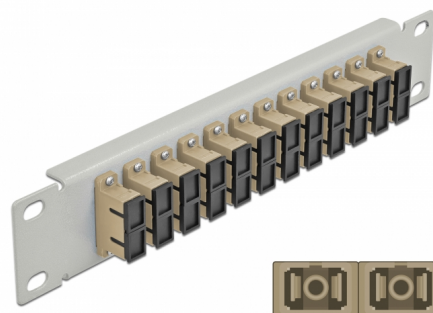

Delock Krosownica beżowy 10", 12 Portów SC Duplex 1U szary

Opis

Panel Delock jest wyposażony w dwanaście złączy światłowodowych SC Duplex i pozwala na instalację w szafie sieciowej 10". Złącza SC Duplex pozwalają na łączenie dwu optycznych złączy męskich.

Numer artykułu 66793

EAN: 4043619667932

Kraj pochodzenia: China

Opakowanie: Box

Szczegóły techniczne

- Złącze:
 - 12 x SC Duplex żeński >
 - 12 x SC Duplex żeński
- Dla światłowodów wielomodowych OM1 / OM2
- Tuleja ceramiczna
- Z osłoną przeciwkurzową
- Kolor: beżowy
- Do montowania w szafie 10", 1U
- 12 portów złącza SC Duplex
- Materiał obudowy: metal
- Obudowa kolor: szary
- Wymiary (DxSxW): ok. 254 x 44 x 10 mm

Zawartość opakowania

- Krosownica światłowodowa 10"

Zdjęcia

Interface

Złącze 1:	12 x SC Duplex żeński
Złącze 2:	12 x SC Duplex żeński

Physical characteristics

Obudowa kolor:	szary
Materiał obudowy:	metal
Długość:	254 mm
Width:	44 mm
Height:	10 mm
Kolor:	beżowy