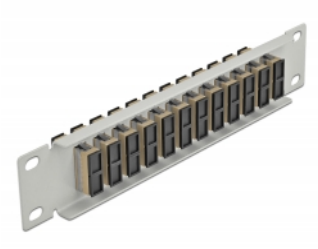

Delock Krosownica beżowy 10", 12 Portów SC Duplex 1U szary

Opis

Panel Delock jest wyposażony w dwanaście złączy światłowodowych SC Duplex i pozwala na instalację w szafie sieciowej 10". Złącza SC Duplex pozwalają na łączenie dwu optycznych złączy męskich.

Numer artykułu 66793

EAN: 4043619667932

Kraj pochodzenia: China

Opakowanie: Box

Szczegóły techniczne

- Złącze:
 - 12 x SC Duplex żeński >
 - 12 x SC Duplex żeński
- Dla światłowodów wielomodowych OM1 / OM2
- Tuleja ceramiczna
- Z osłoną przeciwkurzową
- Kolor: beżowy
- Do montowania w szafie 10", 1U
- 12 portów złącza SC Duplex
- Materiał obudowy: metal
- Obudowa kolor: szary
- Wymiary (DxSxW): ok. 254 x 44 x 10 mm

Zawartość opakowania

- Krosownica światłowodowa 10"

Zdjęcia

Interface

Złącze 1:	12 x SC Duplex żeński
Złącze 2:	12 x SC Duplex żeński

Physical characteristics

Obudowa kolor:	szary
Materiał obudowy:	metal
Długość:	254 mm
Width:	44 mm
Height:	10 mm
Kolor:	beżowy