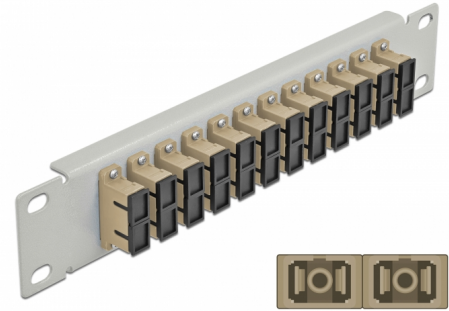

Delock 10" optička Patch ploča 12 ulaza SC Duplex bež 1U siv

Opis

Ova Patch ploča tvrtke Delock opremljena je s dvanaest SC Duplex optičkih vlaknastih spreznika te je prikladna za ugradnju u 10" mrežno kućište. Sa SC Duplex sprežnicima, vlaknasti optički muški spojnici mogu se lako međusobno spojiti.

Predmet br. 66793

EAN: 4043619667932

Zemlja podrijetla: China

Pakiranje: Kutija

Tehnički podaci

- Priključak:
 - 12 x SC Duplex ženski >
 - 12 x SC Duplex ženski
- Za vlakna za više načina rada OM1 / OM2
- Keramički rukavac
- S poklopcem za prašinu
- Boja: bež
- Za ugradnju u 10" mrežno kućište, 1U
- 12 ulaza sa SC Duplex sprežnicima
- Materijal kućišta: metalna
- Kućište boja: siv
- Mjere (DxŠxV): oko 254 x 44 x 10 mm

Sadržaj pakiranja

- 10" optička Patch ploča

Slike

Interface

Priključak 1:	12 x SC Duplex ženski
Priključak 2:	12 x SC Duplex ženski

Physical characteristics

Kućište boja:	siv
Materijal kućišta:	metal
Duljina:	254 mm
Width:	44 mm
Height:	10 mm
Boja:	bež