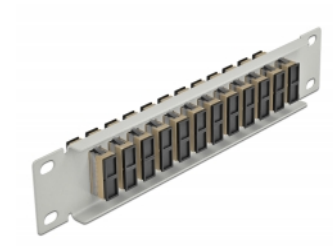

Delock 10" optička Patch ploča 12 ulaza SC Duplex bež 1U siv

Opis

Ova Patch ploča tvrtke Delock opremljena je s dvanaest SC Duplex optičkih vlaknastih spreznika te je prikladna za ugradnju u 10" mrežno kućište. Sa SC Duplex sprežnicima, vlaknasti optički muški spojnici mogu se lako međusobno spojiti.

Predmet br. 66793

EAN: 4043619667932

Zemlja podrijetla: China

Pakiranje: Kutija

Tehnički podaci

- Priključak:
 - 12 x SC Duplex ženski >
 - 12 x SC Duplex ženski
- Za vlakna za više načina rada OM1 / OM2
- Keramički rukavac
- S poklopcem za prašinu
- Boja: bež
- Za ugradnju u 10" mrežno kućište, 1U
- 12 ulaza sa SC Duplex sprežnicima
- Materijal kućišta: metalna
- Kućište boja: siv
- Mjere (DxŠxV): oko 254 x 44 x 10 mm

Sadržaj pakiranja

- 10" optička Patch ploča

Slike

Interface

Priključak 1:	12 x SC Duplex ženski
Priključak 2:	12 x SC Duplex ženski

Physical characteristics

Kućište boja:	siv
Materijal kućišta:	metal
Duljina:	254 mm
Width:	44 mm
Height:	10 mm
Boja:	bež