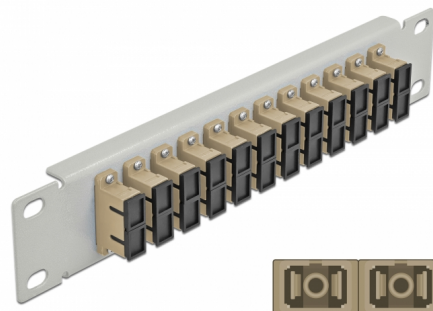

# Delock Pannello patch da 10" in fibra ottica a 12 porte per SC Duplex beige 1U grigio

## Descrizione

Questo patch panel Delock è dotato di dodici accoppiatori SC Duplex in fibra ottica ed è adatto all'installazione in un armadio di rete da 10". Con gli accoppiatori SC Duplex, i connettori maschi in fibra ottica possono essere facilmente collegati tra loro.

## Dettagli tecnici

- Connettori:
  - 12 x SC Duplex femmina >
  - 12 x SC Duplex femmina
- Per fibra a più modalità OM1 / OM2
- Manicotto in ceramica
- Con coperchio antipolvere
- Colore: beige
- Per il montaggio in un armadio di rete da 10", 1U
- 12 porte con accoppiatori SC Duplex
- Materiale custodia: metallo
- Custodia colore: grigio
- Dimensioni (LxPxA): ca. 254 x 44 x 10 mm

## Contenuto della confezione

- Pannello patch in fibra ottica da 10"