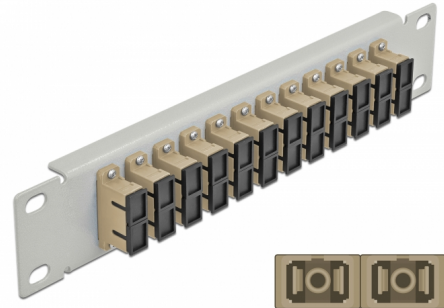

# Delock Πίνακας Διασυνδέσεων Οπτικής Ίνας 10" 12 Θύρες Απλού SC Duplex μπεζ 1U γκρί

## Περιγραφή

Αυτός ο πίνακας διασυνδέσεων της Delock είναι εξοπλισμένος με δώδεκα Απλούς ζεύκτες οπτικής ίνας SC Duplex και είναι κατάλληλος για εγκατάσταση σε σύστημα δικτύου 10". Με τους Απλούς ζεύκτες SC Duplex, οι αρσενικοί σύνδεσμοι οπτικής ίνας μπορούν εύκολα να συνδεθούν ο ένας στον άλλο.

## Προδιαγραφές

- Συνδετήρας:
  - 12 x SC Duplex θηλυκό >
  - 12 x SC Duplex θηλυκό
- Για πολυτροπική ίνα OM1 / OM2
- Κεραμικός σύνδεσμος
- Με κάλυμμα για τη σκόνη
- Χρώμα: μπεζ
- Για τοποθέτηση σε θάλαμο δικτύου 10", 1U
- 12 θύρες με Απλούς ζεύκτες SC
- Υλικό περιβλήματος: μεταλλική
- Περίβλημα Χρώμα: γκρί
- Διαστάσεις (ΜxΠxΥ): περ. 254 x 44 x 10 mm

## Physical characteristics

Περίβλημα Χρώμα:	γκρί
Υλικό περιβλήματος:	μέταλλο
Μήκος:	254 mm
Width:	44 mm
Height:	10 mm
Χρώμα:	μπεζ