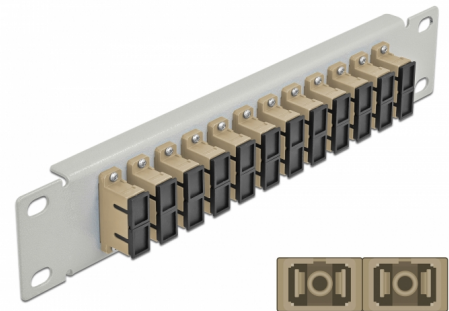

Delock Panneau 10" de distribution de fibre optique, 12 ports SC Duplex beige, 1 unité, gris

Description

Ce panneau de distribution de Delock est équipé de douze coupleurs de fibre optique SC Duplex, et il est convenable pour l'installation dans une armoire de réseau de 10". Avec les coupleurs SC Duplex, les connecteurs mâles de fibre optique peuvent être facilement branchés les uns aux autres.

N° produit 66793

EAN: 4043619667932

Pays d'origine: China

Emballage: Box

Détails techniques

- Connecteurs :
 - 12 x SC Duplex femelle >
 - 12 x SC Duplex femelle
- Pour fibre multi-mode OM1 / OM2
- Manchon en céramique
- Avec couvercle anti-poussière
- Couleur : beige
- Pour le montage d'une cabine de réseau 10", 1U
- 12 ports avec coupleurs SC Duplex
- Matériau du boîtier : métal
- Boîtier couleur: gris
- Dimensions (LxIxH) : env. 254 x 44 x 10 mm

Contenu de l'emballage

- Panneau 10" de distribution de fibre optique

Image

Interface

Connecteur 1:	12 x SC Duplex femelle
Connecteur 2:	12 x SC Duplex femelle

Physical characteristics

Boîtier couleur:	gris
Matériau du boîtier :	métal
Longueur:	254 mm
Width:	44 mm
Height:	10 mm
Couleur:	beige