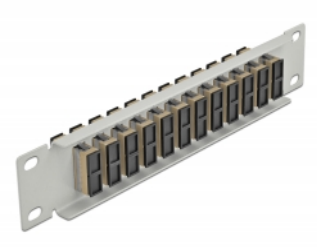

Delock Panneau 10" de distribution de fibre optique, 12 ports SC Duplex beige, 1 unité, gris

Description

Ce panneau de distribution de Delock est équipé de douze coupleurs de fibre optique SC Duplex, et il est convenable pour l'installation dans une armoire de réseau de 10". Avec les coupleurs SC Duplex, les connecteurs mâles de fibre optique peuvent être facilement branchés les uns aux autres.

N° produit 66793

EAN: 4043619667932

Pays d'origine: China

Emballage: Box

Détails techniques

- Connecteurs :
 - 12 x SC Duplex femelle >
 - 12 x SC Duplex femelle
- Pour fibre multi-mode OM1 / OM2
- Manchon en céramique
- Avec couvercle anti-poussière
- Couleur : beige
- Pour le montage d'une cabine de réseau 10", 1U
- 12 ports avec coupleurs SC Duplex
- Matériau du boîtier : métal
- Boîtier couleur: gris
- Dimensions (LxIxH) : env. 254 x 44 x 10 mm

Contenu de l'emballage

- Panneau 10" de distribution de fibre optique

Image

Interface

Connecteur 1:	12 x SC Duplex femelle
Connecteur 2:	12 x SC Duplex femelle

Physical characteristics

Boîtier couleur:	gris
Matériau du boîtier :	métal
Longueur:	254 mm
Width:	44 mm
Height:	10 mm
Couleur:	beige