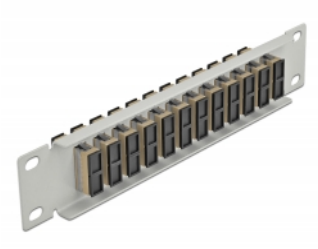

Delock Panel de conexión de fibra óptica de 10" de 12 puertos SC Duplex beis 1U gris

Descripción

Este panel de conexión de Delock está equipado con doce acopladores de fibra óptica SC Duplex y es adecuado para su instalación en un gabinete de red de 10". Con los acopladores SC Duplex, pueden enlazarse los conectores macho de fibra óptica fácilmente entre sí.

Número de elemento 66793

EAN: 4043619667932

Pais de origen: China

Paquete: Box

Detalles técnicos

- Conectores:
 - 12 x SC Duplex hembra >
 - 12 x SC Duplex hembra
- Para fibra multimodo OM1 / OM2
- Manga de cerámica
- Con tapa para el polvo
- Color: beis
- Para montaje en gabinete de red de 10", 1U
- 12 puertos con acopladores SC Duplex
- Material de la carcasa: metal
- Carcasa color: gris
- Dimensiones (LxANxAL): aprox. 254 x 44 x 10 mm

Contenido del paquete

- Panel de conexión de fibra óptica de 10"

Image

Interface

Conector 1:	12 x SC Duplex hembra
Conector 2 :	12 x SC Duplex hembra

Physical characteristics

Carcasa color:	gris
Material de la carcasa:	metal
Longitud:	254 mm
Width:	44 mm
Height:	10 mm
Color:	beis