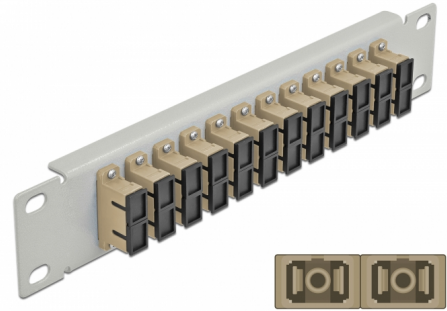

Delock Panel de conexión de fibra óptica de 10" de 12 puertos SC Duplex beis 1U gris

Descripción

Este panel de conexión de Delock está equipado con doce acopladores de fibra óptica SC Duplex y es adecuado para su instalación en un gabinete de red de 10". Con los acopladores SC Duplex, pueden enlazarse los conectores macho de fibra óptica fácilmente entre sí.

Número de elemento 66793

EAN: 4043619667932

Pais de origen: China

Paquete: Box

Detalles técnicos

- Conectores:
 - 12 x SC Duplex hembra >
 - 12 x SC Duplex hembra
- Para fibra multimodo OM1 / OM2
- Manga de cerámica
- Con tapa para el polvo
- Color: beis
- Para montaje en gabinete de red de 10", 1U
- 12 puertos con acopladores SC Duplex
- Material de la carcasa: metal
- Carcasa color: gris
- Dimensiones (LxANxAL): aprox. 254 x 44 x 10 mm

Contenido del paquete

- Panel de conexión de fibra óptica de 10"

Image

Interface

Conector 1:	12 x SC Duplex hembra
Conector 2 :	12 x SC Duplex hembra

Physical characteristics

Carcasa color:	gris
Material de la carcasa:	metal
Longitud:	254 mm
Width:	44 mm
Height:	10 mm
Color:	beis