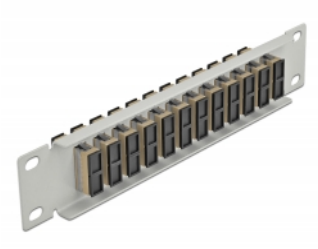

Delock 10" LWL Patchpanel 12 Port SC Duplex beige 1 HE grau

Beschreibung

Dieses Patchpanel von Delock ist mit zwölf SC Duplex Kupplungen ausgestattet und eignet sich für den Einbau in einen 10" Netzwerkschrank. Mit den SC Duplex Kupplungen können LWL Stecker einfach miteinander verbunden werden.

Artikel-Nr. 66793

EAN: 4043619667932

Ursprungsland: China

Verpackung: Box

Technische Daten

- Anschlüsse:
 - 12 x SC Duplex Buchse >
 - 12 x SC Duplex Buchse
- Für Multimode Faser OM1 / OM2
- Keramikhülse
- Mit Staubschutzabdeckung
- Farbe: beige
- Zur Montage in 10" Netzwerkschrank, 1 HE
- 12 Ports mit SC Duplex Kupplungen
- Gehäusematerial: Metall
- Gehäusefarbe: grau
- Maße (LxBxH): ca. 254 x 44 x 10 mm

Packungsinhalt

- 10" LWL Patchpanel

Abbildungen

Schnittstelle

Anschluss 1:	12 x SC Duplex Buchse
Anschluss 2:	12 x SC Duplex Buchse

Physikalische Eigenschaften

Gehäusefarbe:	grau
Gehäusematerial:	Metall
Länge:	254 mm
Breite:	44 mm
Höhe:	10 mm
Farbe:	beige