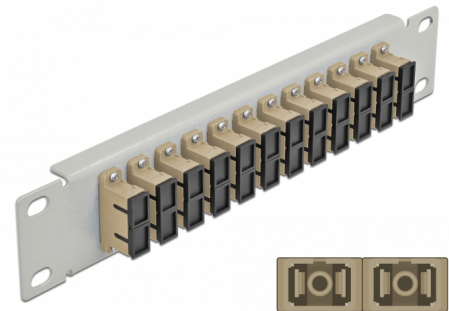

Delock 10" LWL Patchpanel 12 Port SC Duplex beige 1 HE grau

Beschreibung

Dieses Patchpanel von Delock ist mit zwölf SC Duplex Kupplungen ausgestattet und eignet sich für den Einbau in einen 10" Netzwerkschrank. Mit den SC Duplex Kupplungen können LWL Stecker einfach miteinander verbunden werden.

Artikel-Nr. 66793

EAN: 4043619667932

Ursprungsland: China

Verpackung: Box

Technische Daten

- Anschlüsse:
 - 12 x SC Duplex Buchse >
 - 12 x SC Duplex Buchse
- Für Multimode Faser OM1 / OM2
- Keramikhülse
- Mit Staubschutzabdeckung
- Farbe: beige
- Zur Montage in 10" Netzwerkschrank, 1 HE
- 12 Ports mit SC Duplex Kupplungen
- Gehäusematerial: Metall
- Gehäusefarbe: grau
- Maße (LxBxH): ca. 254 x 44 x 10 mm

Packungsinhalt

- 10" LWL Patchpanel

Abbildungen

Schnittstelle

Anschluss 1:	12 x SC Duplex Buchse
Anschluss 2:	12 x SC Duplex Buchse

Physikalische Eigenschaften

Gehäusefarbe:	grau
Gehäusematerial:	Metall
Länge:	254 mm
Breite:	44 mm
Höhe:	10 mm
Farbe:	beige