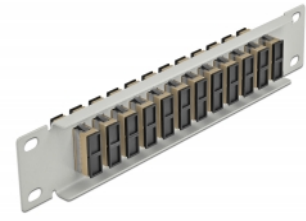

Příslušenství