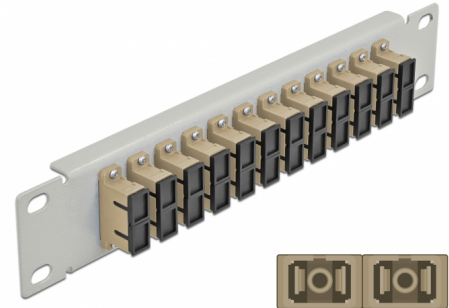

# Delock 10" patch panel pro optická vlákna, 12 portů, SC Duplex, šedá, 1U, šedá

## Popis

Tento spojovací panel značky Delock je vybaven dvanácti optickovláknovými spojkami SC Duplex je vhodný k instalaci do 10" síťové skříně. Se spojkami SC Duplex lze snadno navzájem propojit dva zástrčkové konektory optickovláknových kabelů.

## Technické detaily

- Konektor:
  - 12 x SC Duplex samice >
  - 12 x SC Duplex samice
- Pro Multimód optiku OM1 / OM2
- Keramická objímka
- S prachovou záslenkou
- Barva: šedá
- K montáži do síťové skříně rozměru 10", 1U
- 12 portů se spojkami SC Duplex
- Materiál pouzdra: kovová
- Pouzdro barva: šedá
- Rozměry (DxŠxV): cca. 254 x 44 x 10 mm

## Physical characteristics

Pouzdro barva:	šedá
Materiál pouzdra:	kov
Délka:	254 mm
Width:	44 mm
Height:	10 mm
Barva:	šedá