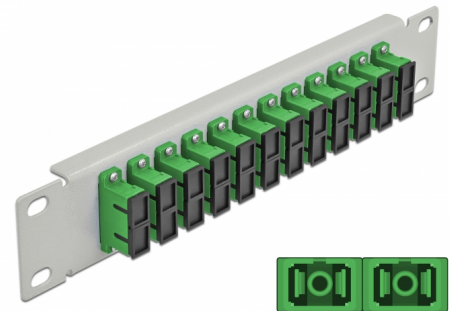

Delock 10" fiberoptisk patchpanel 12 portar SC-duplex grön 1U grå

Beskrivning

Patchpanel från Delock som är utrustad med tolv SC Duplex fiberoptiska kontakter och passar för installation i 10"-nätverkskabinett. Med SC Duplex-kontakterna kan fiberoptiska haneanslutningar enkelt anslutas till varandra.

Artikelnummer 66792

EAN: 4043619667925

Ursprungsland: China

Paket: Låda

Specifikationer

- Anslutning:
 - 12 x SC Duplex hona >
 - 12 x SC Duplex hona
- För singlemodfiber
- Keramisk hylsa
- Med dammskydd
- Färg: grön
- För montering i 10" nätverkskabinett, 1U
- 12 portar med SC Duplex -kopplingar
- Höljets material: metall
- Hölje färg: grå
- Mått (LxBxH): ca 254 x 44 x 10 mm

Paketets innehåll

- 10" fiberoptisk patchpanel

Bilder

Interface

| | |
|------------|---------------------|
| Kontakt 1: | 12 x SC Duplex hona |
| Kontakt 2: | 12 x SC Duplex hona |

Physical characteristics

| | |
|-------------------|--------|
| Hölje färg: | grå |
| Höljets material: | metall |
| Längd: | 254 mm |
| Width: | 44 mm |
| Height: | 10 mm |
| Färg: | grön |