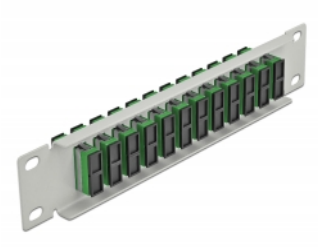

Delock 10" fiberoptisk patchpanel 12 portar SC-duplex grön 1U grå

Beskrivning

Patchpanel från Delock som är utrustad med tolv SC Duplex fiberoptiska kontakter och passar för installation i 10"-nätverkskabinett. Med SC Duplex-kontakterna kan fiberoptiska haneanslutningar enkelt anslutas till varandra.

Artikelnummer 66792

EAN: 4043619667925

Ursprungsland: China

Paket: Låda

Specifikationer

- Anslutning:
 - 12 x SC Duplex hona >
 - 12 x SC Duplex hona
- För singlemodfiber
- Keramisk hylsa
- Med dammskydd
- Färg: grön
- För montering i 10" nätverkskabinett, 1U
- 12 portar med SC Duplex -kopplingar
- Höljets material: metall
- Hölje färg: grå
- Mått (LxBxH): ca 254 x 44 x 10 mm

Paketets innehåll

- 10" fiberoptisk patchpanel

Bilder

Interface

| | |
|------------|---------------------|
| Kontakt 1: | 12 x SC Duplex hona |
| Kontakt 2: | 12 x SC Duplex hona |

Physical characteristics

| | |
|-------------------|--------|
| Hölje färg: | grå |
| Höljets material: | metall |
| Längd: | 254 mm |
| Width: | 44 mm |
| Height: | 10 mm |
| Färg: | grön |