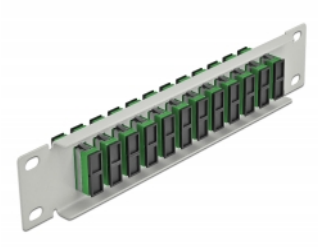

Delock Panou de conexiuni pentru cabluri de fibră optică de 10" 12 Port SC Duplex, verde, 1U gri

Descriere scurta

Acest panou de conexiuni de la Delock este echipat cu douăsprezece cuplaje de fibră optică SC Duplex și este potrivit pentru instalarea într-un cabinet de rețea de 10". Cu cuplajele SC Duplex, conectorii de fibră optică tată pot fi ușor conectați unul la celălalt.

Nr. 66792

EAN: 4043619667925

Țara de origine: China

Pachet: Box

Detalii tehnice

- Conectori:
 - 12 x mamă SC Duplex >
 - 12 x mamă SC Duplex
- Pentru fibră multi-mod
- Manșon din ceramică
- Cu capac de protecție împotriva prafului
- Culoare: verde
- Pentru montare în cabinet de rețea 10", 1U
- 12 porturi cu cuplaje SC Duplex
- Material carcasă: metal
- Carcasa uloare: gri
- Dimensiunii (Lxlxl): aprox. 254 x 44 x 10 mm

Pachetul contine

- Panou de conexiuni cu fibră optică de 10"

Imagini

Interface

Conector 1:	12 x mamă SC Duplex
Conector 2:	12 x mamă SC Duplex

Physical characteristics

Carcasa uloare:	gri
Material carcasă:	metal
Lungime:	254 mm
Width:	44 mm
Height:	10 mm
Colour:	verde