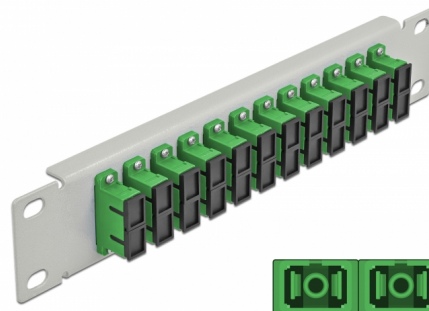

Delock Panou de conexiuni pentru cabluri de fibră optică de 10" 12 Port SC Duplex, verde, 1U gri

Descriere scurta

Acest panou de conexiuni de la Delock este echipat cu douăsprezece cuplaje de fibră optică SC Duplex și este potrivit pentru instalarea într-un cabinet de rețea de 10". Cu cuplajele SC Duplex, conectorii de fibră optică tată pot fi ușor conectați unul la celălalt.

Nr. 66792

EAN: 4043619667925

Țara de origine: China

Pachet: Box

Detalii tehnice

- Conectori:
 - 12 x mamă SC Duplex >
 - 12 x mamă SC Duplex
- Pentru fibră multi-mod
- Manșon din ceramică
- Cu capac de protecție împotriva prafului
- Culoare: verde
- Pentru montare în cabinet de rețea 10", 1U
- 12 porturi cu cuplaje SC Duplex
- Material carcasă: metal
- Carcasa uloare: gri
- Dimensiunii (Lxlxl): aprox. 254 x 44 x 10 mm

Pachetul contine

- Panou de conexiuni cu fibră optică de 10"

Imagini

Interface

Conector 1:	12 x mamă SC Duplex
Conector 2:	12 x mamă SC Duplex

Physical characteristics

Carcasa uloare:	gri
Material carcasă:	metal
Lungime:	254 mm
Width:	44 mm
Height:	10 mm
Colour:	verde