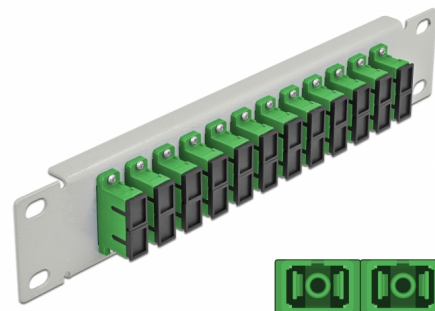

Delock Krosownica zielony 10", 12 Portów SC Duplex 1U szary

Opis

Panel Delock jest wyposażony w dwanaście złączy światłowodowych SC Duplex i pozwala na instalację w szafie sieciowej 10". Złącza SC Duplex pozwalają na łączenie dwu optycznych złączy męskich.

Numer artykułu 66792

EAN: 4043619667925

Kraj pochodzenia: China

Opakowanie: Box

Szczegóły techniczne

- Złącze:
 - 12 x SC Duplex żeński >
 - 12 x SC Duplex żeński
- Dla światłowodów Jednomodowych
- Tuleja ceramiczna
- Z osłoną przeciwkurzową
- Kolor: zielony
- Do montowania w szafie 10", 1U
- 12 portów złącza SC Duplex
- Materiał obudowy: metal
- Obudowa kolor: szary
- Wymiary (DxSxW): ok. 254 x 44 x 10 mm

Zawartość opakowania

- Krosownica światłowodowa 10"

Zdjęcia

Interface

Złącze 1:	12 x SC Duplex żeński
Złącze 2:	12 x SC Duplex żeński

Physical characteristics

Obudowa kolor:	szary
Materiał obudowy:	metal
Długość:	254 mm
Width:	44 mm
Height:	10 mm
Kolor:	zielony