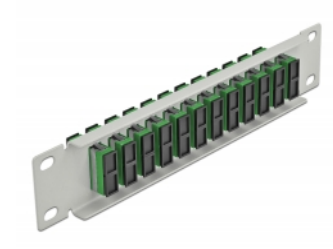

Delock Krosownica zielony 10", 12 Portów SC Duplex 1U szary

Opis

Panel Delock jest wyposażony w dwanaście złączy światłowodowych SC Duplex i pozwala na instalację w szafie sieciowej 10". Złącza SC Duplex pozwalają na łączenie dwu optycznych złączy męskich.

Numer artykułu 66792

EAN: 4043619667925

Kraj pochodzenia: China

Opakowanie: Box

Szczegóły techniczne

- Złącze:
 - 12 x SC Duplex żeński >
 - 12 x SC Duplex żeński
- Dla światłowodów Jednomodowych
- Tuleja ceramiczna
- Z osłoną przeciwkurzową
- Kolor: zielony
- Do montowania w szafie 10", 1U
- 12 portów złącza SC Duplex
- Materiał obudowy: metal
- Obudowa kolor: szary
- Wymiary (DxSxW): ok. 254 x 44 x 10 mm

Zawartość opakowania

- Krosownica światłowodowa 10"

Zdjęcia

Interface

Złącze 1:	12 x SC Duplex żeński
Złącze 2:	12 x SC Duplex żeński

Physical characteristics

Obudowa kolor:	szary
Materiał obudowy:	metal
Długość:	254 mm
Width:	44 mm
Height:	10 mm
Kolor:	zielony