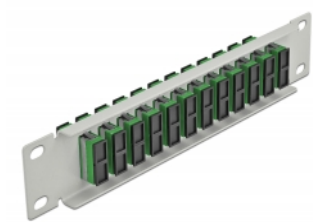

Delock 10" optička Patch ploča 12 ulaza SC Duplex zeleno 1U siv

Opis

Ova Patch ploča tvrtke Delock opremljena je s dvanaest SC Duplex optičkih vlaknastih sprežnika te je prikladna za ugradnju u 10" mrežno kućište. Sa SC Duplex sprežnicima, vlaknasti optički muški spojnici mogu se lako međusobno spojiti.

Predmet br. 66792

EAN: 4043619667925

Zemlja podrijetla: China

Pakiranje: Kutija

Tehnički podaci

- Priključak:
 - 12 x SC Duplex ženski >
 - 12 x SC Duplex ženski
- Jednomodni kabel
- Keramički rukavac
- S poklopcem za prašinu
- Boja: zeleno
- Za ugradnju u 10" mrežno kućište, 1U
- 12 ulaza sa SC Duplex sprežnicima
- Materijal kućišta: metalna
- Kućište boja: siv
- Mjere (DxŠxV): oko 254 x 44 x 10 mm

Sadržaj pakiranja

- 10" optička Patch ploča

Slike

Interface

Priključak 1:	12 x SC Duplex ženski
Priključak 2:	12 x SC Duplex ženski

Physical characteristics

Kućište boja:	siv
Materijal kućišta:	metal
Duljina:	254 mm
Width:	44 mm
Height:	10 mm
Boja:	zeleno