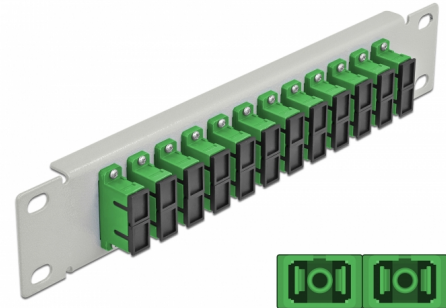

Delock 10" optička Patch ploča 12 ulaza SC Duplex zeleno 1U siv

Opis

Ova Patch ploča tvrtke Delock opremljena je s dvanaest SC Duplex optičkih vlaknastih sprežnika te je prikladna za ugradnju u 10" mrežno kućište. Sa SC Duplex sprežnicima, vlaknasti optički muški spojnici mogu se lako međusobno spojiti.

Predmet br. 66792

EAN: 4043619667925

Zemlja podrijetla: China

Pakiranje: Kutija

Tehnički podaci

- Priključak:
 - 12 x SC Duplex ženski >
 - 12 x SC Duplex ženski
- Jednomodni kabel
- Keramički rukavac
- S poklopcem za prašinu
- Boja: zeleno
- Za ugradnju u 10" mrežno kućište, 1U
- 12 ulaza sa SC Duplex sprežnicima
- Materijal kućišta: metalna
- Kućište boja: siv
- Mjere (DxŠxV): oko 254 x 44 x 10 mm

Sadržaj pakiranja

- 10" optička Patch ploča

Slike

Interface

Priključak 1:	12 x SC Duplex ženski
Priključak 2:	12 x SC Duplex ženski

Physical characteristics

Kućište boja:	siv
Materijal kućišta:	metal
Duljina:	254 mm
Width:	44 mm
Height:	10 mm
Boja:	zeleno