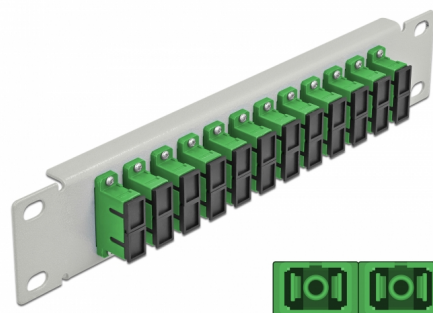

# Delock Pannello patch da 10" in fibra ottica a 12 porte per SC Duplex verde 1U grigio

## Descrizione

Questo patch panel Delock è dotato di dodici accoppiatori SC Duplex in fibra ottica ed è adatto all'installazione in un armadio di rete da 10". Con gli accoppiatori SC Duplex, i connettori maschi in fibra ottica possono essere facilmente collegati tra loro.

## Dettagli tecnici

- Connettori:
  - 12 x SC Duplex femmina >
  - 12 x SC Duplex femmina
- Per fibra singlemode
- Manicotto in ceramica
- Con coperchio antipolvere
- Colore: verde
- Per il montaggio in un armadio di rete da 10", 1U
- 12 porte con accoppiatori SC Duplex
- Materiale custodia: metallo
- Custodia colore: grigio
- Dimensioni (LxPxA): ca. 254 x 44 x 10 mm

## Physical characteristics

Custodia colore:	grigio
Materiale custodia:	metallo
Lunghezza:	254 mm
Width:	44 mm
Height:	10 mm
Colour:	verde