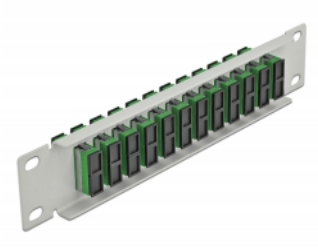

Delock Πίνακας Διασυνδέσεων Οπτικής Ίνας 10" 12 Θύρες Απλού SC Duplex πράσινο 1U γκρί

Περιγραφή

Αυτός ο πίνακας διασυνδέσεων της Delock είναι εξοπλισμένος με δώδεκα Απλούς ζεύκτες οπτικής ίνας SC Duplex και είναι κατάλληλος για εγκατάσταση σε σύστημα δικτύου 10". Με τους Απλούς ζεύκτες SC Duplex, οι αρσενικοί σύνδεσμοι οπτικής ίνας μπορούν εύκολα να συνδεθούν ο ένας στον άλλο.

Αρ. προϊόντος 66792

EAN: 4043619667925

Χώρα προέλευσης: China

Συσκευασία: Συσκευασία

Προδιαγραφές

- Συνδετήρας:
 - 12 x SC Duplex θηλυκό >
 - 12 x SC Duplex θηλυκό
- Μονότροπο καλώδιο
- Κεραμικός σύνδεσμος
- Με κάλυμμα για τη σκόνη
- Χρώμα: πράσινο
- Για τοποθέτηση σε θάλαμο δικτύου 10", 1U
- 12 θύρες με Απλούς ζεύκτες SC
- Υλικό περιβλήματος: μεταλλική
- Περίβλημα Χρώμα: γκρί
- Διαστάσεις (ΜxΠxΥ): περ. 254 x 44 x 10 mm

Περιεχόμενα συσκευασίας

- Πίνακας συνδέσεων οπτικής ίνας 10"

Εικόνες

Interface

Συνδετήρας 1:	12 x SC Duplex θηλυκό
Συνδετήρας 2:	12 x SC Duplex θηλυκό

Physical characteristics

Περίβλημα Χρώμα:	γκρί
Υλικό περιβλήματος:	μέταλλο
Μήκος:	254 mm
Width:	44 mm
Height:	10 mm
Χρώμα:	πράσινο