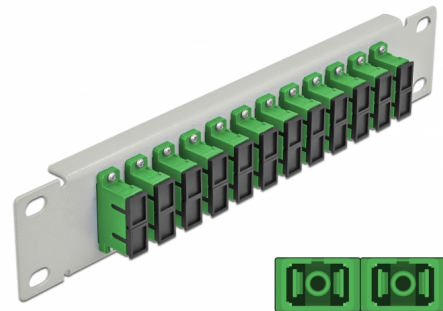

Delock Πίνακας Διασυνδέσεων Οπτικής Ίνας 10" 12 Θύρες Απλού SC Duplex πράσινο 1U γκρί

Περιγραφή

Αυτός ο πίνακας διασυνδέσεων της Delock είναι εξοπλισμένος με δώδεκα Απλούς ζεύκτες οπτικής ίνας SC Duplex και είναι κατάλληλος για εγκατάσταση σε σύστημα δικτύου 10". Με τους Απλούς ζεύκτες SC Duplex, οι αρσενικοί σύνδεσμοι οπτικής ίνας μπορούν εύκολα να συνδεθούν ο ένας στον άλλο.

Αρ. προϊόντος 66792

EAN: 4043619667925

Χώρα προέλευσης: China

Συσκευασία: Συσκευασία

Προδιαγραφές

- Συνδετήρας:
 - 12 x SC Duplex θηλυκό >
 - 12 x SC Duplex θηλυκό
- Μονότροπο καλώδιο
- Κεραμικός σύνδεσμος
- Με κάλυμμα για τη σκόνη
- Χρώμα: πράσινο
- Για τοποθέτηση σε θάλαμο δικτύου 10", 1U
- 12 θύρες με Απλούς ζεύκτες SC
- Υλικό περιβλήματος: μεταλλική
- Περίβλημα Χρώμα: γκρί
- Διαστάσεις (ΜxΠxΥ): περ. 254 x 44 x 10 mm

Περιεχόμενα συσκευασίας

- Πίνακας συνδέσεων οπτικής ίνας 10"

Εικόνες

Interface

Συνδετήρας 1:	12 x SC Duplex θηλυκό
Συνδετήρας 2:	12 x SC Duplex θηλυκό

Physical characteristics

Περίβλημα Χρώμα:	γκρί
Υλικό περιβλήματος:	μέταλλο
Μήκος:	254 mm
Width:	44 mm
Height:	10 mm
Χρώμα:	πράσινο