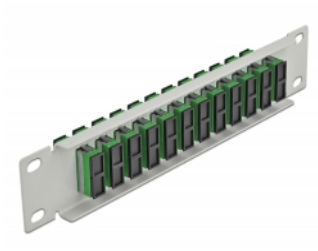

Delock Panneau 10" de distribution de fibre optique, 12 ports SC Duplex vert, 1 unité, gris

Description

Ce panneau de distribution de Delock est équipé de douze coupleurs de fibre optique SC Duplex, et il est convenable pour l'installation dans une armoire de réseau de 10". Avec les coupleurs SC Duplex, les connecteurs mâles de fibre optique peuvent être facilement branchés les uns aux autres.

N° produit 66792

EAN: 4043619667925

Pays d'origine: China

Emballage: Box

Détails techniques

- Connecteurs :
 - 12 x SC Duplex femelle >
 - 12 x SC Duplex femelle
- Pour fibre mode unique
- Manchon en céramique
- Avec couvercle anti-poussière
- Couleur : vert
- Pour le montage d'une cabine de réseau 10", 1U
- 12 ports avec coupleurs SC Duplex
- Matériau du boîtier : métal
- Boîtier couleur: gris
- Dimensions (LxIxH) : env. 254 x 44 x 10 mm

Contenu de l'emballage

- Panneau 10" de distribution de fibre optique

Image

Interface

Connecteur 1:	12 x SC Duplex femelle
Connecteur 2:	12 x SC Duplex femelle

Physical characteristics

Boîtier couleur:	gris
Matériau du boîtier :	métal
Longueur:	254 mm
Width:	44 mm
Height:	10 mm
Couleur:	vert