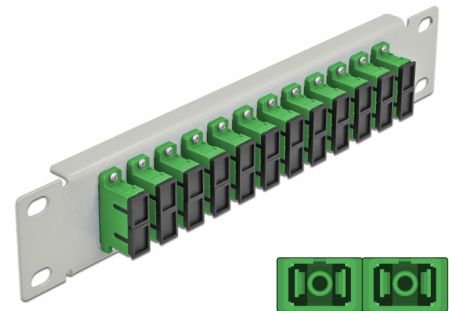

Delock Panneau 10" de distribution de fibre optique, 12 ports SC Duplex vert, 1 unité, gris

Description

Ce panneau de distribution de Delock est équipé de douze coupleurs de fibre optique SC Duplex, et il est convenable pour l'installation dans une armoire de réseau de 10". Avec les coupleurs SC Duplex, les connecteurs mâles de fibre optique peuvent être facilement branchés les uns aux autres.

N° produit 66792

EAN: 4043619667925

Pays d'origine: China

Emballage: Box

Détails techniques

- Connecteurs :
 - 12 x SC Duplex femelle >
 - 12 x SC Duplex femelle
- Pour fibre mode unique
- Manchon en céramique
- Avec couvercle anti-poussière
- Couleur : vert
- Pour le montage d'une cabine de réseau 10", 1U
- 12 ports avec coupleurs SC Duplex
- Matériau du boîtier : métal
- Boîtier couleur: gris
- Dimensions (LxIxH) : env. 254 x 44 x 10 mm

Contenu de l'emballage

- Panneau 10" de distribution de fibre optique

Image

Interface

Connecteur 1:	12 x SC Duplex femelle
Connecteur 2:	12 x SC Duplex femelle

Physical characteristics

Boîtier couleur:	gris
Matériau du boîtier :	métal
Longueur:	254 mm
Width:	44 mm
Height:	10 mm
Couleur:	vert