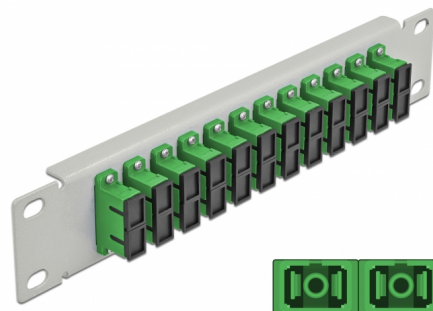

# Delock Panel de conexión de fibra óptica de 10" de 12 puertos SC Duplex verde 1U gris

## Descripción

Este panel de conexión de Delock está equipado con doce acopladores de fibra óptica SC Duplex y es adecuado para su instalación en un gabinete de red de 10". Con los acopladores SC Duplex, pueden enlazarse los conectores macho de fibra óptica fácilmente entre sí.

## Detalles técnicos

- Conectores:
  - 12 x SC Duplex hembra >
  - 12 x SC Duplex hembra
- Para fibra monomodo
- Manga de cerámica
- Con tapa para el polvo
- Color: verde
- Para montaje en gabinete de red de 10", 1U
- 12 puertos con acopladores SC Duplex
- Material de la carcasa: metal
- Carcasa color: gris
- Dimensiones (LAXANxAL): aprox. 254 x 44 x 10 mm

## Physical characteristics

Carcasa color:	gris
Material de la carcasa:	metal
Longitud:	254 mm
Width:	44 mm
Height:	10 mm
Color:	verde