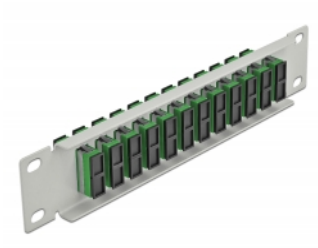

Delock 10" LWL Patchpanel 12 Port SC Duplex grün 1 HE grau

Beschreibung

Dieses Patchpanel von Delock ist mit zwölf SC Duplex Kupplungen ausgestattet und eignet sich für den Einbau in einen 10" Netzwerkschrank. Mit den SC Duplex Kupplungen können LWL Stecker einfach miteinander verbunden werden.

Artikel-Nr. 66792

EAN: 4043619667925

Ursprungsland: China

Verpackung: Box

Technische Daten

- Anschlüsse:
 - 12 x SC Duplex Buchse >
 - 12 x SC Duplex Buchse
- Für Singlemode Faser
- Keramikhülse
- Mit Staubschutzabdeckung
- Farbe: grün
- Zur Montage in 10" Netzwerkschrank, 1 HE
- 12 Ports mit SC Duplex Kupplungen
- Gehäusematerial: Metall
- Gehäusefarbe: grau
- Maße (LxBxH): ca. 254 x 44 x 10 mm

Packungsinhalt

- 10" LWL Patchpanel

Abbildungen

Schnittstelle

Anschluss 1:	12 x SC Duplex Buchse
Anschluss 2:	12 x SC Duplex Buchse

Physikalische Eigenschaften

Gehäusefarbe:	grau
Gehäusematerial:	Metall
Länge:	254 mm
Breite:	44 mm
Höhe:	10 mm
Farbe:	grün