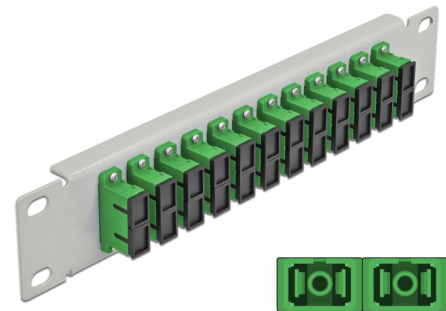

Delock 10" LWL Patchpanel 12 Port SC Duplex grün 1 HE grau

Beschreibung

Dieses Patchpanel von Delock ist mit zwölf SC Duplex Kupplungen ausgestattet und eignet sich für den Einbau in einen 10" Netzwerkschrank. Mit den SC Duplex Kupplungen können LWL Stecker einfach miteinander verbunden werden.

Artikel-Nr. 66792

EAN: 4043619667925

Ursprungsland: China

Verpackung: Box

Technische Daten

- Anschlüsse:
 - 12 x SC Duplex Buchse >
 - 12 x SC Duplex Buchse
- Für Singlemode Faser
- Keramikhülse
- Mit Staubschutzabdeckung
- Farbe: grün
- Zur Montage in 10" Netzwerkschrank, 1 HE
- 12 Ports mit SC Duplex Kupplungen
- Gehäusematerial: Metall
- Gehäusefarbe: grau
- Maße (LxBxH): ca. 254 x 44 x 10 mm

Packungsinhalt

- 10" LWL Patchpanel

Abbildungen

Schnittstelle

Anschluss 1:	12 x SC Duplex Buchse
Anschluss 2:	12 x SC Duplex Buchse

Physikalische Eigenschaften

Gehäusefarbe:	grau
Gehäusematerial:	Metall
Länge:	254 mm
Breite:	44 mm
Höhe:	10 mm
Farbe:	grün