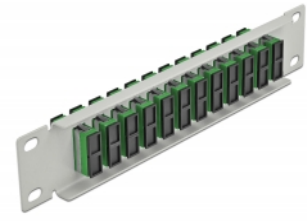

Delock 10" patch panel pro optická vlákna, 12 portů, SC Duplex, zelený, 1U, šedá

Popis

Tento spojovací panel značky Delock je vybaven dvanácti optickovláknovými spojkami SC Duplex je vhodný k instalaci do 10" síťové skříně. Se spojkami SC Duplex lze snadno navzájem propojit dva zástrčkové konektory optickovláknových kabelů.

Číslo produktu 66792

EAN: 4043619667925

Země původu: China

Balení: Box

Technické detaily

- Konektor:
 - 12 x SC Duplex samice >
 - 12 x SC Duplex samice
- Pro Single mód optiku
- Keramická objímka
- S prachovou zálepkou
- Barva: zelený
- K montáži do síťové skříně rozměru 10", 1U
- 12 portů se spojkami SC Duplex
- Materiál pouzdra: kovová
- Pouzdro barva: šedá
- Rozměry (DxŠxV): cca. 254 x 44 x 10 mm

Obsah balení

- 10" optický patch panel

Příslušenství

Interface

Konektor 1:	12 x SC Duplex samice
Konektor 2:	12 x SC Duplex samice

Physical characteristics

Pouzdro barva:	šedá
Materiál pouzdra:	kov
Délka:	254 mm
Width:	44 mm
Height:	10 mm
Barva:	zelený