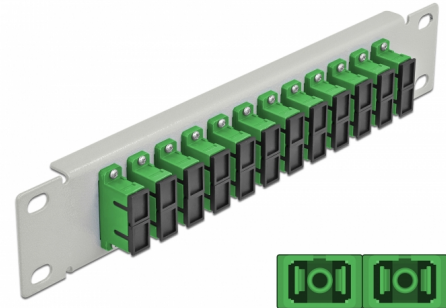

Delock 10" patch panel pro optická vlákna, 12 portů, SC Duplex, zelený, 1U, šedá

Popis

Tento spojovací panel značky Delock je vybaven dvanácti optickovláknovými spojkami SC Duplex je vhodný k instalaci do 10" síťové skříně. Se spojkami SC Duplex lze snadno navzájem propojit dva zástrčkové konektory optickovláknových kabelů.

Číslo produktu 66792

EAN: 4043619667925

Země původu: China

Balení: Box

Technické detaily

- Konektor:
 - 12 x SC Duplex samice >
 - 12 x SC Duplex samice
- Pro Single mód optiku
- Keramická objímka
- S prachovou zálepkou
- Barva: zelený
- K montáži do síťové skříně rozměru 10", 1U
- 12 portů se spojkami SC Duplex
- Materiál pouzdra: kovová
- Pouzdro barva: šedá
- Rozměry (DxŠxV): cca. 254 x 44 x 10 mm

Obsah balení

- 10" optický patch panel

Příslušenství

Interface

Konektor 1:	12 x SC Duplex samice
Konektor 2:	12 x SC Duplex samice

Physical characteristics

Pouzdro barva:	šedá
Materiál pouzdra:	kov
Délka:	254 mm
Width:	44 mm
Height:	10 mm
Barva:	zelený