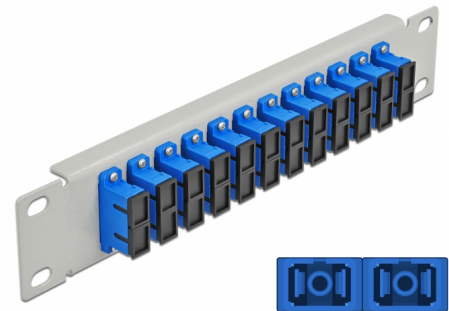

Delock 10" fiberoptisk patchpanel 12 portar SC-duplex blå 1U grå

Beskrivning

Patchpanel från Delock som är utrustad med tolv SC Duplex fiberoptiska kontakter och passar för installation i 10"-nätverkskabinett. Med SC Duplex-kontakterna kan fiberoptiska haneanslutningar enkelt anslutas till varandra.

Artikelnummer 66791

EAN: 4043619667918

Ursprungsland: China

Paket: Låda

Specifikationer

- Anslutning:
 - 12 x SC Duplex hona >
 - 12 x SC Duplex hona
- För singlemodfiber
- Keramisk hylsa
- Med dammskydd
- Färg: blå
- För montering i 10" nätverkskabinett, 1U
- 12 portar med SC Duplex -kopplingar
- Höljets material: metall
- Hölje färg: grå
- Mått (LxBxH): ca 254 x 44 x 10 mm

Paketets innehåll

- 10" fiberoptisk patchpanel

Bilder

Interface

Kontakt 1:	12 x SC Duplex hona
Kontakt 2:	12 x SC Duplex hona

Physical characteristics

Hölje färg:	grå
Höljets material:	metall
Längd:	254 mm
Width:	44 mm
Height:	10 mm
Färg:	blå