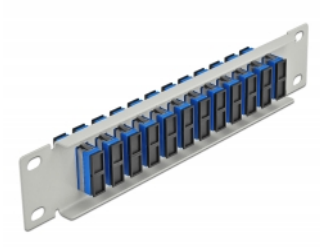

Delock 10" fiberoptisk patchpanel 12 portar SC-duplex blå 1U grå

Beskrivning

Patchpanel från Delock som är utrustad med tolv SC Duplex fiberoptiska kontakter och passar för installation i 10"-nätverkskabinett. Med SC Duplex-kontakterna kan fiberoptiska haneanslutningar enkelt anslutas till varandra.

Artikelnummer 66791

EAN: 4043619667918

Ursprungsland: China

Paket: Låda

Specifikationer

- Anslutning:
 - 12 x SC Duplex hona >
 - 12 x SC Duplex hona
- För singlemodfiber
- Keramisk hylsa
- Med dammskydd
- Färg: blå
- För montering i 10" nätverkskabinett, 1U
- 12 portar med SC Duplex -kopplingar
- Höljets material: metall
- Hölje färg: grå
- Mått (LxBxH): ca 254 x 44 x 10 mm

Paketets innehåll

- 10" fiberoptisk patchpanel

Bilder

Interface

Kontakt 1:	12 x SC Duplex hona
Kontakt 2:	12 x SC Duplex hona

Physical characteristics

Hölje färg:	grå
Höljets material:	metall
Längd:	254 mm
Width:	44 mm
Height:	10 mm
Färg:	blå