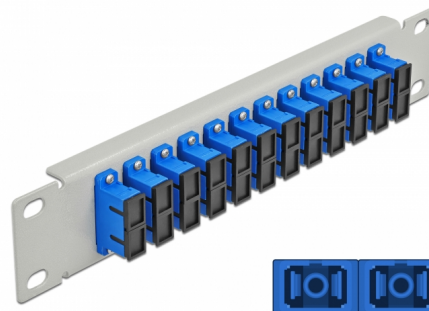

# Delock Panou de conexiuni pentru cabluri de fibră optică de 10" 12 Port SC Duplex, albastru, 1U gri

## Descriere scurta

Acest panou de conexiuni de la Delock este echipat cu douăsprezece cuplaje de fibră optică SC Duplex și este potrivit pentru instalarea într-un cabinet de rețea de 10". Cu cuplajele SC Duplex, conectorii de fibră optică tată pot fi ușor conectați unul la celălalt.

## Detalii tehnice

- Conectori:
  - 12 x mamă SC Duplex >
  - 12 x mamă SC Duplex
- Pentru fibră multi-mod
- Manșon din ceramică
- Cu capac de protecție împotriva prafului
- Culoare: albastru
- Pentru montare în cabinet de rețea 10", 1U
- 12 porturi cu cuplaje SC Duplex
- Material carcasă: metal
- Carcasa uloare: gri
- Dimensiunii (Lxlxl): aprox. 254 x 44 x 10 mm

## Physical characteristics

Carcasa uitoare:	gri
Material carcasă:	metal
Lungime:	254 mm
Width:	44 mm
Height:	10 mm
Colour:	albastru