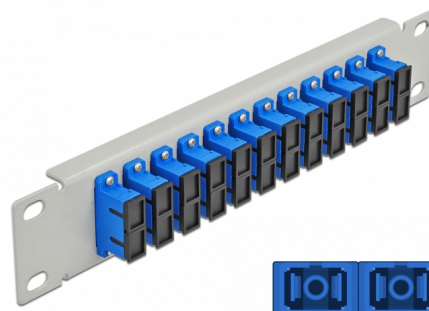

# Delock Krosownica światłowodowa 10", 12 Portów SC Duplex 1U szary

## Opis

Panel Delock jest wyposażony w dwanaście złączy światłowodowych SC Duplex i pozwala na instalację w szafie sieciowej 10". Złącza SC Duplex pozwalają na łączenie dwu optycznych złączy męskich.

## Szczegóły techniczne

- Złącze:
  - 12 x SC Duplex żeński >
  - 12 x SC Duplex żeński
- Dla światłowodów Jednomodowych
- Tuleja ceramiczna
- Z osłoną przeciwkurzową
- Kolor: niebieski
- Do montowania w szafie 10", 1U
- 12 portów złącza SC Duplex
- Materiał obudowy: metal
- Obudowa kolor: szary
- Wymiary (DxSxW): ok. 254 x 44 x 10 mm

## Physical characteristics

Obudowa kolor:	szary
Materiał obudowy:	metal
Długość:	254 mm
Width:	44 mm
Height:	10 mm
Kolor:	niebieski