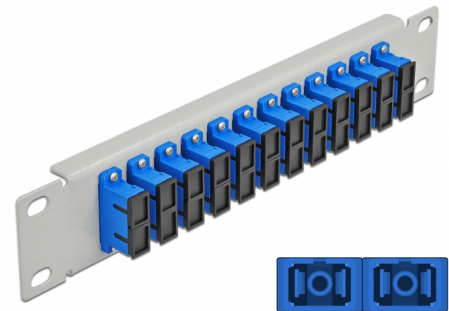

Delock 10" optička Patch ploča 12 ulaza SC Duplex plava 1U siv

Opis

Ova Patch ploča tvrtke Delock opremljena je s dvanaest SC Duplex optičkih vlaknastih spreznika te je prikladna za ugradnju u 10" mrežno kućište. Sa SC Duplex sprežnicima, vlaknasti optički muški spojnici mogu se lako međusobno spojiti.

Predmet br. 66791

EAN: 4043619667918

Zemlja podrijetla: China

Pakiranje: Kutija

Tehnički podaci

- Priključak:
12 x SC Duplex ženski >
12 x SC Duplex ženski
- Jednomodni kabel
- Keramički rukavac
- S poklopcem za prašinu
- Boja: plava
- Za ugradnju u 10" mrežno kućište, 1U
- 12 ulaza sa SC Duplex sprežnicima
- Materijal kućišta: metalna
- Kućište boja: siv
- Mjere (DxŠxV): oko 254 x 44 x 10 mm

Sadržaj pakiranja

- 10" optička Patch ploča

Slike

Interface

Priključak 1:	12 x SC Duplex ženski
Priključak 2:	12 x SC Duplex ženski

Physical characteristics

Kućište boja:	siv
Materijal kućišta:	metal
Duljina:	254 mm
Width:	44 mm
Height:	10 mm
Boja:	plava