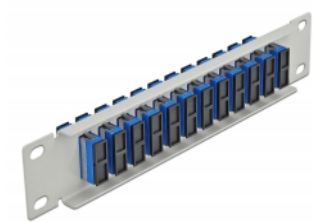

Delock 10" optička Patch ploča 12 ulaza SC Duplex plava 1U siv

Opis

Ova Patch ploča tvrtke Delock opremljena je s dvanaest SC Duplex optičkih vlaknastih spreznika te je prikladna za ugradnju u 10" mrežno kućište. Sa SC Duplex sprežnicima, vlaknasti optički muški spojnici mogu se lako međusobno spojiti.

Predmet br. 66791

EAN: 4043619667918

Zemlja podrijetla: China

Pakiranje: Kutija

Tehnički podaci

- Priključak:
12 x SC Duplex ženski >
12 x SC Duplex ženski
- Jednomodni kabel
- Keramički rukavac
- S poklopcem za prašinu
- Boja: plava
- Za ugradnju u 10" mrežno kućište, 1U
- 12 ulaza sa SC Duplex sprežnicima
- Materijal kućišta: metalna
- Kućište boja: siv
- Mjere (DxŠxV): oko 254 x 44 x 10 mm

Sadržaj pakiranja

- 10" optička Patch ploča

Slike

Interface

Priključak 1:	12 x SC Duplex ženski
Priključak 2:	12 x SC Duplex ženski

Physical characteristics

Kućište boja:	siv
Materijal kućišta:	metal
Duljina:	254 mm
Width:	44 mm
Height:	10 mm
Boja:	plava