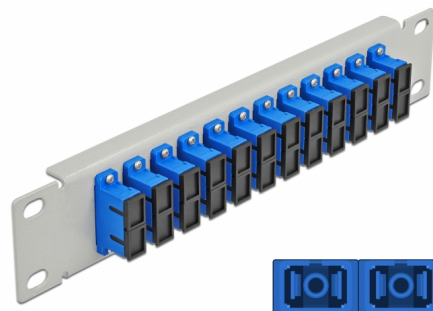

Delock Pannello patch da 10" in fibra ottica a 12 porte per SC Duplex blu 1U grigio

Descrizione

Questo patch panel Delock è dotato di dodici accoppiatori SC Duplex in fibra ottica ed è adatto all'installazione in un armadio di rete da 10". Con gli accoppiatori SC Duplex, i connettori maschi in fibra ottica possono essere facilmente collegati tra loro.

Articolo n. 66791

EAN: 4043619667918

Paese di origine: China

Pacchetto: Box

Dettagli tecnici

- Connettori:
 - 12 x SC Duplex femmina >
 - 12 x SC Duplex femmina
- Per fibra singlemode
- Manicotto in ceramica
- Con coperchio antipolvere
- Colore: blu
- Per il montaggio in un armadio di rete da 10", 1U
- 12 porte con accoppiatori SC Duplex
- Materiale custodia: metallo
- Custodia colore: grigio
- Dimensioni (LxPxA): ca. 254 x 44 x 10 mm

Contenuto della confezione

- Pannello patch in fibra ottica da 10"

Immagini

Interface

Connettore 1:	12 x SC Duplex femmina
Connettore 2:	12 x SC Duplex femmina

Physical characteristics

Custodia colore:	grigio
Materiale custodia:	metallo
Lunghezza:	254 mm
Width:	44 mm
Height:	10 mm
Colour:	blu