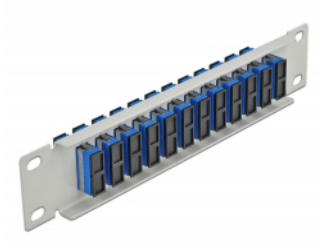

Delock Πίνακας Διασυνδέσεων Οπτικής Ίνας 10" 12 Θύρες Απλού SC Duplex μπλε 1U γκρί

Περιγραφή

Αυτός ο πίνακας διασυνδέσεων της Delock είναι εξοπλισμένος με δώδεκα Απλούς ζεύκτες οπτικής ίνας SC Duplex και είναι κατάλληλος για εγκατάσταση σε σύστημα δικτύου 10". Με τους Απλούς ζεύκτες SC Duplex, οι αρσενικοί σύνδεσμοι οπτικής ίνας μπορούν εύκολα να συνδεθούν ο ένας στον άλλο.

Αρ. προϊόντος 66791

EAN: 4043619667918

Χώρα προέλευσης: China

Συσκευασία: Συσκευασία

Προδιαγραφές

- Συνδετήρας:
 - 12 x SC Duplex θηλυκό >
 - 12 x SC Duplex θηλυκό
- Μονότροπο καλώδιο
- Κεραμικός σύνδεσμος
- Με κάλυμμα για τη σκόνη
- Χρώμα: μπλε
- Για τοποθέτηση σε θάλαμο δικτύου 10", 1U
- 12 θύρες με Απλούς ζεύκτες SC
- Υλικό περιβλήματος: μεταλλική
- Περίβλημα Χρώμα: γκρί
- Διαστάσεις (ΜxΠxΥ): περ. 254 x 44 x 10 mm

Περιεχόμενα συσκευασίας

- Πίνακας συνδέσεων οπτικής ίνας 10"

Εικόνες

Interface

Συνδετήρας 1:	12 x SC Duplex θηλυκό
Συνδετήρας 2:	12 x SC Duplex θηλυκό

Physical characteristics

Περίβλημα Χρώμα:	γκρί
Υλικό περιβλήματος:	μέταλλο
Μήκος:	254 mm
Width:	44 mm
Height:	10 mm
Χρώμα:	μπλε