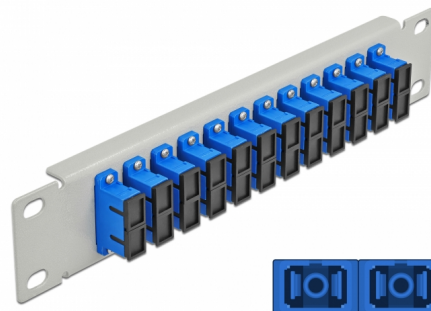

Delock Πίνακας Διασυνδέσεων Οπτικής Ίνας 10" 12 Θύρες Απλού SC Duplex μπλε 1U γκρί

Περιγραφή

Αυτός ο πίνακας διασυνδέσεων της Delock είναι εξοπλισμένος με δώδεκα Απλούς ζεύκτες οπτικής ίνας SC Duplex και είναι κατάλληλος για εγκατάσταση σε σύστημα δικτύου 10". Με τους Απλούς ζεύκτες SC Duplex, οι αρσενικοί σύνδεσμοι οπτικής ίνας μπορούν εύκολα να συνδεθούν ο ένας στον άλλο.

Αρ. προϊόντος 66791

EAN: 4043619667918

Χώρα προέλευσης: China

Συσκευασία: Συσκευασία

Προδιαγραφές

- Συνδετήρας:
 - 12 x SC Duplex θηλυκό >
 - 12 x SC Duplex θηλυκό
- Μονότροπο καλώδιο
- Κεραμικός σύνδεσμος
- Με κάλυμμα για τη σκόνη
- Χρώμα: μπλε
- Για τοποθέτηση σε θάλαμο δικτύου 10", 1U
- 12 θύρες με Απλούς ζεύκτες SC
- Υλικό περιβλήματος: μεταλλική
- Περίβλημα Χρώμα: γκρί
- Διαστάσεις (ΜxΠxΥ): περ. 254 x 44 x 10 mm

Περιεχόμενα συσκευασίας

- Πίνακας συνδέσεων οπτικής ίνας 10"

Εικόνες

Interface

Συνδετήρας 1:	12 x SC Duplex θηλυκό
Συνδετήρας 2:	12 x SC Duplex θηλυκό

Physical characteristics

Περίβλημα Χρώμα:	γκρί
Υλικό περιβλήματος:	μέταλλο
Μήκος:	254 mm
Width:	44 mm
Height:	10 mm
Χρώμα:	μπλε