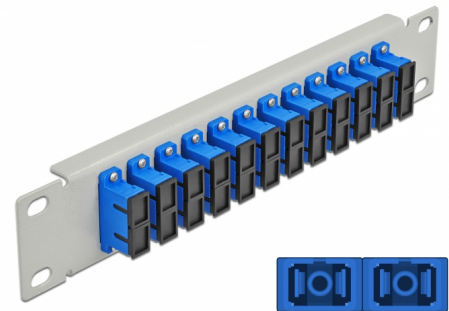

Delock Panneau 10" de distribution de fibre optique, 12 ports SC Duplex bleus, 1 unité, gris

Description

Ce panneau de distribution de Delock est équipé de douze coupleurs de fibre optique SC Duplex, et il est convenable pour l'installation dans une armoire de réseau de 10". Avec les coupleurs SC Duplex, les connecteurs mâles de fibre optique peuvent être facilement branchés les uns aux autres.

N° produit 66791

EAN: 4043619667918

Pays d'origine: China

Emballage: Box

Détails techniques

- Connecteurs :
 - 12 x SC Duplex femelle >
 - 12 x SC Duplex femelle
- Pour fibre mode unique
- Manchon en céramique
- Avec couvercle anti-poussière
- Couleur : bleu
- Pour le montage d'une cabine de réseau 10", 1U
- 12 ports avec coupleurs SC Duplex
- Matériau du boîtier : métal
- Boîtier couleur: gris
- Dimensions (LxIxH) : env. 254 x 44 x 10 mm

Contenu de l'emballage

- Panneau 10" de distribution de fibre optique

Image

Interface

Connecteur 1:	12 x SC Duplex femelle
Connecteur 2:	12 x SC Duplex femelle

Physical characteristics

Boitier couleur:	gris
Matériau du boîtier :	métal
Longueur:	254 mm
Width:	44 mm
Height:	10 mm
Couleur:	bleu