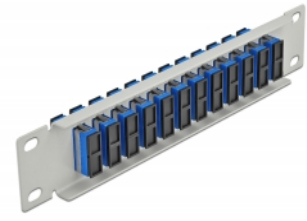

Delock Panneau 10" de distribution de fibre optique, 12 ports SC Duplex bleus, 1 unité, gris

Description

Ce panneau de distribution de Delock est équipé de douze coupleurs de fibre optique SC Duplex, et il est convenable pour l'installation dans une armoire de réseau de 10". Avec les coupleurs SC Duplex, les connecteurs mâles de fibre optique peuvent être facilement branchés les uns aux autres.

N° produit 66791

EAN: 4043619667918

Pays d'origine: China

Emballage: Box

Détails techniques

- Connecteurs :
 - 12 x SC Duplex femelle >
 - 12 x SC Duplex femelle
- Pour fibre mode unique
- Manchon en céramique
- Avec couvercle anti-poussière
- Couleur : bleu
- Pour le montage d'une cabine de réseau 10", 1U
- 12 ports avec coupleurs SC Duplex
- Matériau du boîtier : métal
- Boîtier couleur: gris
- Dimensions (LxIxH) : env. 254 x 44 x 10 mm

Contenu de l'emballage

- Panneau 10" de distribution de fibre optique

Image

Interface

Connecteur 1:	12 x SC Duplex femelle
Connecteur 2:	12 x SC Duplex femelle

Physical characteristics

Boitier couleur:	gris
Matériau du boîtier :	métal
Longueur:	254 mm
Width:	44 mm
Height:	10 mm
Couleur:	bleu