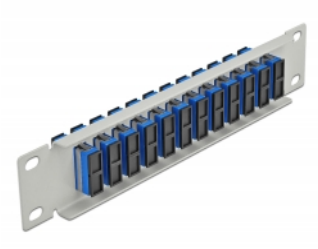

Delock Panel de conexión de fibra óptica de 10" de 12 puertos SC Duplex azul 1U gris

Descripción

Este panel de conexión de Delock está equipado con doce acopladores de fibra óptica SC Duplex y es adecuado para su instalación en un gabinete de red de 10". Con los acopladores SC Duplex, pueden enlazarse los conectores macho de fibra óptica fácilmente entre sí.

Número de elemento 66791

EAN: 4043619667918

Pais de origen: China

Paquete: Box

Detalles técnicos

- Conectores:
 - 12 x SC Duplex hembra >
 - 12 x SC Duplex hembra
- Para fibra monomodo
- Manga de cerámica
- Con tapa para el polvo
- Color: azul
- Para montaje en gabinete de red de 10", 1U
- 12 puertos con acopladores SC Duplex
- Material de la carcasa: metal
- Carcasa color: gris
- Dimensiones (LAXANxAL): aprox. 254 x 44 x 10 mm

Contenido del paquete

- Panel de conexión de fibra óptica de 10"

Image

Interface

Conector 1:	12 x SC Duplex hembra
Conector 2 :	12 x SC Duplex hembra

Physical characteristics

Carcasa color:	gris
Material de la carcasa:	metal
Longitud:	254 mm
Width:	44 mm
Height:	10 mm
Color:	azul