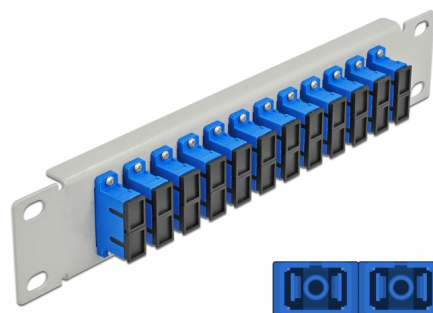

Delock Panel de conexión de fibra óptica de 10" de 12 puertos SC Duplex azul 1U gris

Descripción

Este panel de conexión de Delock está equipado con doce acopladores de fibra óptica SC Duplex y es adecuado para su instalación en un gabinete de red de 10". Con los acopladores SC Duplex, pueden enlazarse los conectores macho de fibra óptica fácilmente entre sí.

Número de elemento 66791

EAN: 4043619667918

Pais de origen: China

Paquete: Box

Detalles técnicos

- Conectores:
 - 12 x SC Duplex hembra >
 - 12 x SC Duplex hembra
- Para fibra monomodo
- Manga de cerámica
- Con tapa para el polvo
- Color: azul
- Para montaje en gabinete de red de 10", 1U
- 12 puertos con acopladores SC Duplex
- Material de la carcasa: metal
- Carcasa color: gris
- Dimensiones (LAXANxAL): aprox. 254 x 44 x 10 mm

Contenido del paquete

- Panel de conexión de fibra óptica de 10"

Image

Interface

Conector 1:	12 x SC Duplex hembra
Conector 2 :	12 x SC Duplex hembra

Physical characteristics

Carcasa color:	gris
Material de la carcasa:	metal
Longitud:	254 mm
Width:	44 mm
Height:	10 mm
Color:	azul