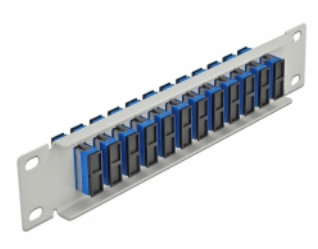

Delock 10" LWL Patchpanel 12 Port SC Duplex blau 1 HE grau

Beschreibung

Dieses Patchpanel von Delock ist mit zwölf SC Duplex Kupplungen ausgestattet und eignet sich für den Einbau in einen 10" Netzwerkschrank. Mit den SC Duplex Kupplungen können LWL Stecker einfach miteinander verbunden werden.

Artikel-Nr. 66791

EAN: 4043619667918

Ursprungsland: China

Verpackung: Box

Technische Daten

- Anschlüsse:
 - 12 x SC Duplex Buchse >
 - 12 x SC Duplex Buchse
- Für Singlemode Faser
- Keramikhülse
- Mit Staubschutzabdeckung
- Farbe: blau
- Zur Montage in 10" Netzwerkschrank, 1 HE
- 12 Ports mit SC Duplex Kupplungen
- Gehäusematerial: Metall
- Gehäusefarbe: grau
- Maße (LxBxH): ca. 254 x 44 x 10 mm

Packungsinhalt

- 10" LWL Patchpanel

Abbildungen

Schnittstelle

Anschluss 1:	12 x SC Duplex Buchse
Anschluss 2:	12 x SC Duplex Buchse

Physikalische Eigenschaften

Gehäusefarbe:	grau
Gehäusematerial:	Metall
Länge:	254 mm
Breite:	44 mm
Höhe:	10 mm
Farbe:	blau