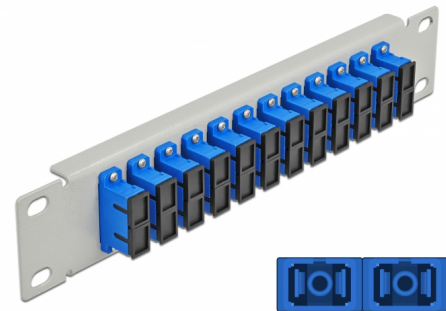

Delock 10" LWL Patchpanel 12 Port SC Duplex blau 1 HE grau

Beschreibung

Dieses Patchpanel von Delock ist mit zwölf SC Duplex Kupplungen ausgestattet und eignet sich für den Einbau in einen 10" Netzwerkschrank. Mit den SC Duplex Kupplungen können LWL Stecker einfach miteinander verbunden werden.

Artikel-Nr. 66791

EAN: 4043619667918

Ursprungsland: China

Verpackung: Box

Technische Daten

- Anschlüsse:
 - 12 x SC Duplex Buchse >
 - 12 x SC Duplex Buchse
- Für Singlemode Faser
- Keramikhülse
- Mit Staubschutzabdeckung
- Farbe: blau
- Zur Montage in 10" Netzwerkschrank, 1 HE
- 12 Ports mit SC Duplex Kupplungen
- Gehäusematerial: Metall
- Gehäusefarbe: grau
- Maße (LxBxH): ca. 254 x 44 x 10 mm

Packungsinhalt

- 10" LWL Patchpanel

Abbildungen

Schnittstelle

Anschluss 1:	12 x SC Duplex Buchse
Anschluss 2:	12 x SC Duplex Buchse

Physikalische Eigenschaften

Gehäusefarbe:	grau
Gehäusematerial:	Metall
Länge:	254 mm
Breite:	44 mm
Höhe:	10 mm
Farbe:	blau