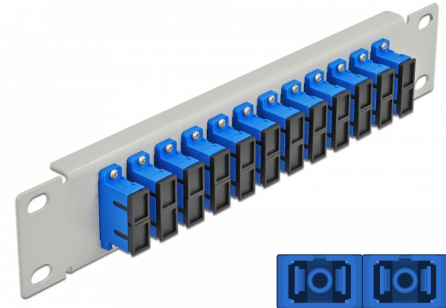

Delock 10" patch panel pro optická vlákna, 12 portů, SC Duplex, modrý, 1U, šedá

Popis

Tento spojovací panel značky Delock je vybaven dvanácti optickovláknovými spojkami SC Duplex je vhodný k instalaci do 10" síťové skříně. Se spojkami SC Duplex lze snadno navzájem propojit dva zástrčkové konektory optickovláknových kabelů.

Číslo produktu 66791

EAN: 4043619667918

Země původu: China

Balení: Box

Technické detaily

- Konektor:
 - 12 x SC Duplex samice >
 - 12 x SC Duplex samice
- Pro Single mód optiku
- Keramická objímka
- S prachovou zálepkou
- Barva: modrý
- K montáži do síťové skříně rozměru 10", 1U
- 12 portů se spojkami SC Duplex
- Materiál pouzdra: kovová
- Pouzdro barva: šedá
- Rozměry (DxŠxV): cca. 254 x 44 x 10 mm

Obsah balení

- 10" optický patch panel

Příslušenství

Interface

Konektor 1:	12 x SC Duplex samice
Konektor 2:	12 x SC Duplex samice

Physical characteristics

Pouzdro barva:	šedá
Materiál pouzdra:	kov
Délka:	254 mm
Width:	44 mm
Height:	10 mm
Barva:	modrý