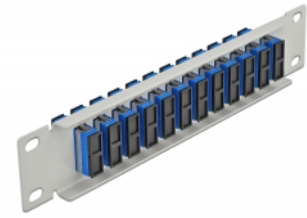

Delock 10" patch panel pro optická vlákna, 12 portů, SC Duplex, modrý, 1U, šedá

Popis

Tento spojovací panel značky Delock je vybaven dvanácti optickovláknovými spojkami SC Duplex je vhodný k instalaci do 10" síťové skříně. Se spojkami SC Duplex lze snadno navzájem propojit dva zástrčkové konektory optickovláknových kabelů.

Číslo produktu 66791

EAN: 4043619667918

Země původu: China

Balení: Box

Technické detaily

- Konektor:
 - 12 x SC Duplex samice >
 - 12 x SC Duplex samice
- Pro Single mód optiku
- Keramická objímka
- S prachovou zálepkou
- Barva: modrý
- K montáži do síťové skříně rozměru 10", 1U
- 12 portů se spojkami SC Duplex
- Materiál pouzdra: kovová
- Pouzdro barva: šedá
- Rozměry (DxŠxV): cca. 254 x 44 x 10 mm

Obsah balení

- 10" optický patch panel

Příslušenství

Interface

Konektor 1:	12 x SC Duplex samice
Konektor 2:	12 x SC Duplex samice

Physical characteristics

Pouzdro barva:	šedá
Materiál pouzdra:	kov
Délka:	254 mm
Width:	44 mm
Height:	10 mm
Barva:	modrý