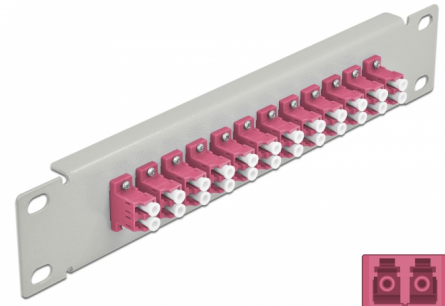

Delock 10" üvegszál patch panel 12 portos LC Duplex ibolya 1U szürke

Leírás

Ez a Delock patch panel felszerelt 12 LC Duplex üvegszál kapcsolóval és beszerelhető egy 10" hálózati kabinetbe. Az LC Duplex kapcsolókkal, az üvegszál apa csatlakozók könnyen egymáshoz köthetők.

Tételszám 66790

EAN: 4043619667901

Származási hely: China

Csomag: Doboz

Műszaki adatok

- Csatlakozó:
 - 12 x LC Duplex hüvely >
 - 12 x LC Duplex hüvely
- Több üzemmódra képes szálhoz OM4
- Kerámia borítás
- Por elleni védelem
- Szín: ibolya
- 10" hálózati szekrényekhez, 1U
- 12 port LC Duplex kapcsolókkal
- Burkolat anyaga: fém
- Borítás szín: szürke
- Méretek (HxSzxM): kb. 254 x 44 x 10 mm

A csomag tartalma

- 10" optikai szál patch panel

Képek

Interface

Csatlakozó 1:	12 x LC Duplex hüvely
Csatlakozó 2:	12 x LC Duplex hüvely

Physical characteristics

Borítás szín:	fekete
Burkolat anyaga:	fém
Hosszúság:	254 mm
Width:	44 mm
Height:	10 mm
Szín:	ibolya