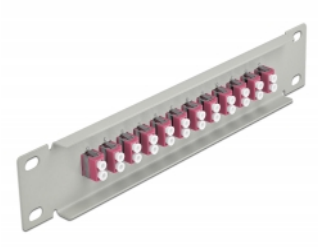

Delock 10" üvegszál patch panel 12 portos LC Duplex ibolya 1U szürke

Leírás

Ez a Delock patch panel felszerelt 12 LC Duplex üvegszál kapcsolóval és beszerelhető egy 10" hálózati kabinetbe. Az LC Duplex kapcsolókkal, az üvegszál apa csatlakozók könnyen egymáshoz köthetők.

Tételszám 66790

EAN: 4043619667901

Származási hely: China

Csomag: Doboz

Műszaki adatok

- Csatlakozó:
 - 12 x LC Duplex hüvely >
 - 12 x LC Duplex hüvely
- Több üzemmódra képes szálhoz OM4
- Kerámia borítás
- Por elleni védelem
- Szín: ibolya
- 10" hálózati szekrényekhez, 1U
- 12 port LC Duplex kapcsolókkal
- Burkolat anyaga: fém
- Borítás szín: szürke
- Méretek (HxSzxM): kb. 254 x 44 x 10 mm

A csomag tartalma

- 10" optikai szál patch panel

Képek

Interface

Csatlakozó 1:	12 x LC Duplex hüvely
Csatlakozó 2:	12 x LC Duplex hüvely

Physical characteristics

Borítás szín:	fekete
Burkolat anyaga:	fém
Hosszúság:	254 mm
Width:	44 mm
Height:	10 mm
Szín:	ibolya