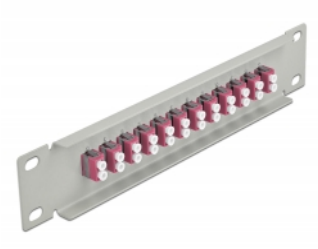

Delock Panou de conexiuni pentru cabluri de fibră optică de 10" 12 Port LC Duplex, violet, 1U gri

Descriere scurta

Acest panou de conexiuni de la Delock este echipat cu douăsprezece cuplaje de fibră optică LC Duplex și este potrivit pentru instalarea într-un cabinet de rețea de 10". Cu cuplajele LC Duplex, conectorii de fibră optică tată pot fi ușor conectați unul la celălalt.

Nr. 66790

EAN: 4043619667901

Țara de origine: China

Pachet: Box

Detalii tehnice

- Conectori:
 - 12 x mamă LC Duplex >
 - 12 x mamă LC Duplex
- Pentru fibră multi-mod OM4
- Manșon din ceramică
- Cu capac de protecție împotriva prafului
- Culoare: violet
- Pentru montare în cabinet de rețea 10", 1U
- 12 porturi cu cuplaje LC Duplex
- Material carcasă: metal
- Carcasa uitoare: gri
- Dimensiunii (Lxlxl): aprox. 254 x 44 x 10 mm

Pachetul contine

- Panou de conexiuni cu fibră optică de 10"

Imagini

Interface

Conector 1:	12 x mamă LC Duplex
Conector 2:	12 x mamă LC Duplex

Physical characteristics

Carcasa uloare:	negru
Material carcasă:	metal
Lungime:	254 mm
Width:	44 mm
Height:	10 mm
Colour:	violet