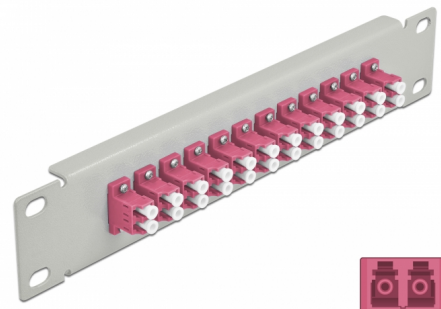

Delock Panou de conexiuni pentru cabluri de fibră optică de 10" 12 Port LC Duplex, violet, 1U gri

Descriere scurta

Acest panou de conexiuni de la Delock este echipat cu douăsprezece cuplaje de fibră optică LC Duplex și este potrivit pentru instalarea într-un cabinet de rețea de 10". Cu cuplajele LC Duplex, conectorii de fibră optică tată pot fi ușor conectați unul la celălalt.

Nr. 66790

EAN: 4043619667901

Țara de origine: China

Pachet: Box

Detalii tehnice

- Conectori:
 - 12 x mamă LC Duplex >
 - 12 x mamă LC Duplex
- Pentru fibră multi-mod OM4
- Manșon din ceramică
- Cu capac de protecție împotriva prafului
- Culoare: violet
- Pentru montare în cabinet de rețea 10", 1U
- 12 porturi cu cuplaje LC Duplex
- Material carcasă: metal
- Carcasa uitoare: gri
- Dimensiunii (Lxlxl): aprox. 254 x 44 x 10 mm

Pachetul contine

- Panou de conexiuni cu fibră optică de 10"

Imagini

Interface

Conector 1:	12 x mamă LC Duplex
Conector 2:	12 x mamă LC Duplex

Physical characteristics

Carcasa uloare:	negru
Material carcasă:	metal
Lungime:	254 mm
Width:	44 mm
Height:	10 mm
Colour:	violet