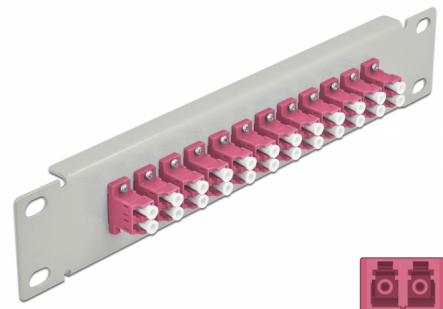

Delock Krosownica fioletowy 10", 12 Portów LC Duplex 1U szary

Opis

Panel Delock jest wyposażony w dwanaście złączy światłowodowych LC Duplex i pozwala na instalację w szafie sieciowej 10". Złącza LC Duplex pozwalają na łączenie dwu optycznych złączy męskich.

Numer artykułu 66790

EAN: 4043619667901

Kraj pochodzenia: China

Opakowanie: Box

Szczegóły techniczne

- Złącze:
 - 12 x LC Duplex żeński >
 - 12 x LC Duplex żeński
- Dla światłowodów wielomodowych OM4
- Tuleja ceramiczna
- Z osłoną przeciwkurzową
- Kolorystyka: fioletowy
- Do montowania w szafie 10", 1U
- 12 portów złącza LC Duplex
- Materiał obudowy: metal
- Obudowa kolor: szary
- Wymiary (DxSxW): ok. 254 x 44 x 10 mm

Zawartość opakowania

- Krosownica światłowodowa 10"

Zdjęcia

Interface

Złącze 1:	12 x LC Duplex żeński
Złącze 2:	12 x LC Duplex żeński

Physical characteristics

Obudowa kolor:	czarny
Materiał obudowy:	metal
Długość:	254 mm
Width:	44 mm
Height:	10 mm
Kolor:	fioletowy