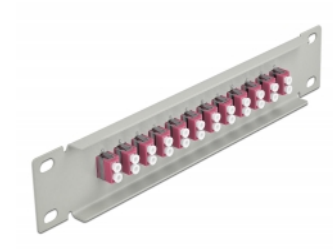

Delock Krosownica fioletowy 10", 12 Portów LC Duplex 1U szary

Opis

Panel Delock jest wyposażony w dwanaście złączy światłowodowych LC Duplex i pozwala na instalację w szafie sieciowej 10". Złącza LC Duplex pozwalają na łączenie dwu optycznych złączy męskich.

Numer artykułu 66790

EAN: 4043619667901

Kraj pochodzenia: China

Opakowanie: Box

Szczegóły techniczne

- Złącze:
 - 12 x LC Duplex żeński >
 - 12 x LC Duplex żeński
- Dla światłowodów wielomodowych OM4
- Tuleja ceramiczna
- Z osłoną przeciwkurzową
- Kolorystyka: fioletowy
- Do montowania w szafie 10", 1U
- 12 portów złącza LC Duplex
- Materiał obudowy: metal
- Obudowa kolor: szary
- Wymiary (DxSxW): ok. 254 x 44 x 10 mm

Zawartość opakowania

- Krosownica światłowodowa 10"

Zdjęcia

Interface

Złącze 1:	12 x LC Duplex żeński
Złącze 2:	12 x LC Duplex żeński

Physical characteristics

Obudowa kolor:	czarny
Materiał obudowy:	metal
Długość:	254 mm
Width:	44 mm
Height:	10 mm
Kolor:	fioletowy