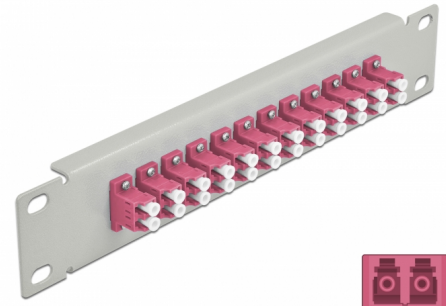

Delock 10" optička Patch ploča 12 ulaza LC Duplex ljubičasta 1U siv

Opis

Ova Patch ploča tvrtke Delock opremljena je s dvanaest LC Duplex optičkih vlaknastih sprežnika te je prikladna za ugradnju u 10" mrežno kućište. Sa LC Duplex sprežnicima, vlaknasti optički muški spojnici mogu se lako međusobno spojiti.

Predmet br. 66790

EAN: 4043619667901

Zemlja podrijetla: China

Pakiranje: Kutija

Tehnički podaci

- Priključak:
 - 12 x LC Duplex ženski >
 - 12 x LC Duplex ženski
- Za vlakna za više načina rada OM4
- Keramički rukavac
- S poklopcem za prašinu
- Boja: ljubičasta
- Za ugradnju u 10" mrežno kućište, 1U
- 12 ulaza sa LC Duplex sprežnicima
- Materijal kućišta: metalna
- Kućište boja: siv
- Mjere (DxŠxV): oko 254 x 44 x 10 mm

Sadržaj pakiranja

- 10" optička Patch ploča

Slike

Interface

Priključak 1:	12 x LC Duplex ženski
Priključak 2:	12 x LC Duplex ženski

Physical characteristics

Kućište boja:	crne
Materijal kućišta:	metal
Duljina:	254 mm
Width:	44 mm
Height:	10 mm
Boja:	ljubičasta