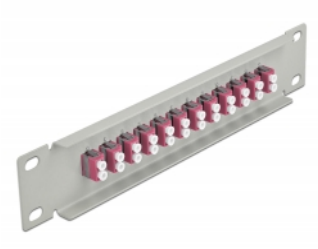

Delock Pannello patch da 10" in fibra ottica a 12 porte per LC Duplex viola 1U grigio

Descrizione

Questo patch panel Delock è dotato di dodici accoppiatori LC Duplex in fibra ottica ed è adatto all'installazione in un armadio di rete da 10". Con gli accoppiatori LC Duplex, i connettori maschi in fibra ottica possono essere facilmente collegati tra loro.

Articolo n. 66790

EAN: 4043619667901

Paese di origine: China

Pacchetto: Box

Dettagli tecnici

- Connettori:
 - 12 x LC Duplex femmina >
 - 12 x LC Duplex femmina
- Per fibra a più modalità OM4
- Manicotto in ceramica
- Con coperchio antipolvere
- Colore: viola
- Per il montaggio in un armadio di rete da 10", 1U
- 12 porte con accoppiatori LC Duplex
- Materiale custodia: metallo
- Custodia colore: grigio
- Dimensioni (LxPxA): ca. 254 x 44 x 10 mm

Contenuto della confezione

- Pannello patch in fibra ottica da 10"

Immagini

Interface

Connettore 1:	12 x LC Duplex femmina
Connettore 2:	12 x LC Duplex femmina

Physical characteristics

Custodia colore:	nero
Materiale custodia:	metallo
Lunghezza:	254 mm
Width:	44 mm
Height:	10 mm
Colour:	viola