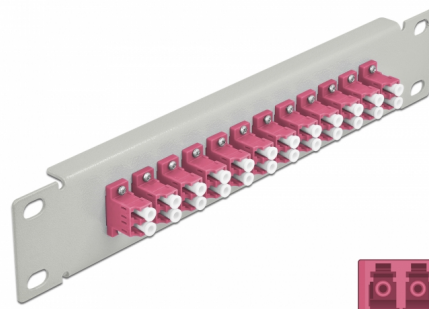

# Delock Πίνακας Διασυνδέσεων Οπτικής Ίνας 10" 12 Θύρες Απλού LC Duplex βιολετί 1U γκρί

## Περιγραφή

Αυτός ο πίνακας διασυνδέσεων της Delock είναι εξοπλισμένος με δώδεκα Απλούς ζεύκτες οπτικής ίνας LC Duplex και είναι κατάλληλος για εγκατάσταση σε σύστημα δικτύου 10". Με τους Απλούς ζεύκτες LC Duplex, οι αρσενικοί σύνδεσμοι οπτικής ίνας μπορούν εύκολα να συνδεθούν ο ένας στον άλλο.

## Προδιαγραφές

- Συνδετήρας:
  - 12 x LC Duplex θηλυκό >
  - 12 x LC Duplex θηλυκό
- Για πολυτροπική ίνα OM4
- Κεραμικός σύνδεσμος
- Με κάλυμμα για τη σκόνη
- Χρώμα: βιολετί
- Για τοποθέτηση σε θάλαμο δικτύου 10", 1U
- 12 θύρες με Απλούς ζεύκτες LC
- Υλικό περιβλήματος: μεταλλική
- Περίβλημα Χρώμα: γκρί
- Διαστάσεις (ΜxΠxΥ): περ. 254 x 44 x 10 mm

### Physical characteristics

Περίβλημα Χρώμα:	μαύρο
Υλικό περιβλήματος:	μέταλλο
Μήκος:	254 mm
Width:	44 mm
Height:	10 mm
Χρώμα:	βιολετί