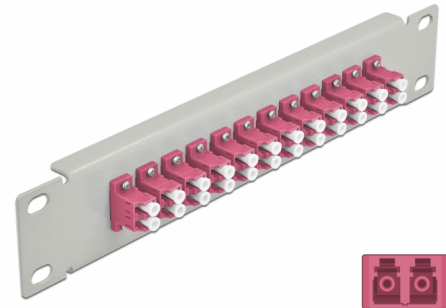

# Delock Panneau 10" de distribution de fibre optique, 12 ports LC Duplex violet, 1 unité, gris

## Description

Ce panneau de distribution de Delock est équipé de douze coupleurs de fibre optique LC Duplex, et il est convenable pour l'installation dans une armoire de réseau de 10". Avec les coupleurs LC Duplex, les connecteurs mâles de fibre optique peuvent être facilement branchés les uns aux autres.

## Détails techniques

- Connecteurs :
  - 12 x LC Duplex femelle >
  - 12 x LC Duplex femelle
- Pour fibre multi-mode OM4
- Manchon en céramique
- Avec couvercle anti-poussière
- Couleur : violet
- Pour le montage d'une cabine de réseau 10", 1U
- 12 ports avec coupleurs LC Duplex
- Matériau du boîtier : métal
- Boîtier couleur: gris
- Dimensions (LxIxH) : env. 254 x 44 x 10 mm

## Physical characteristics

Boîtier couleur:	noir
Matériau du boîtier :	métal
Longueur:	254 mm
Width:	44 mm
Height:	10 mm
Couleur:	violet