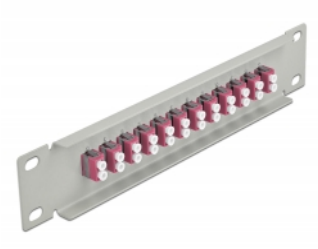

Delock Panel de conexión de fibra óptica de 10" de 12 puertos LC Duplex violeta 1U gris

Descripción

Este panel de conexión de Delock está equipado con doce acopladores de fibra óptica LC Duplex y es adecuado para su instalación en un gabinete de red de 10". Con los acopladores LC Duplex, pueden enlazarse los conectores macho de fibra óptica fácilmente entre sí.

Número de elemento 66790

EAN: 4043619667901

Pais de origen: China

Paquete: Box

Detalles técnicos

- Conectores:
 - 12 x LC Duplex hembra >
 - 12 x LC Duplex hembra
- Para fibra multimodo OM4
- Manga de cerámica
- Con tapa para el polvo
- Color: violeta
- Para montaje en gabinete de red de 10", 1U
- 12 puertos con acopladores LC Duplex
- Material de la carcasa: metal
- Carcasa color: gris
- Dimensiones (LAXANxAL): aprox. 254 x 44 x 10 mm

Contenido del paquete

- Panel de conexión de fibra óptica de 10"

Image

Interface

Conector 1:	12 x LC Duplex hembra
Conector 2 :	12 x LC Duplex hembra

Physical characteristics

Carcasa color:	negro
Material de la carcasa:	metal
Longitud:	254 mm
Width:	44 mm
Height:	10 mm
Color:	violeta