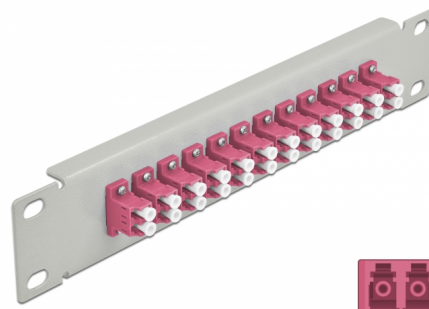

Delock Panel de conexión de fibra óptica de 10" de 12 puertos LC Duplex violeta 1U gris

Descripción

Este panel de conexión de Delock está equipado con doce acopladores de fibra óptica LC Duplex y es adecuado para su instalación en un gabinete de red de 10". Con los acopladores LC Duplex, pueden enlazarse los conectores macho de fibra óptica fácilmente entre sí.

Número de elemento 66790

EAN: 4043619667901

Pais de origen: China

Paquete: Box

Detalles técnicos

- Conectores:
 - 12 x LC Duplex hembra >
 - 12 x LC Duplex hembra
- Para fibra multimodo OM4
- Manga de cerámica
- Con tapa para el polvo
- Color: violeta
- Para montaje en gabinete de red de 10", 1U
- 12 puertos con acopladores LC Duplex
- Material de la carcasa: metal
- Carcasa color: gris
- Dimensiones (LAXANxAL): aprox. 254 x 44 x 10 mm

Contenido del paquete

- Panel de conexión de fibra óptica de 10"

Image

Interface

Conector 1:	12 x LC Duplex hembra
Conector 2 :	12 x LC Duplex hembra

Physical characteristics

Carcasa color:	negro
Material de la carcasa:	metal
Longitud:	254 mm
Width:	44 mm
Height:	10 mm
Color:	violeta