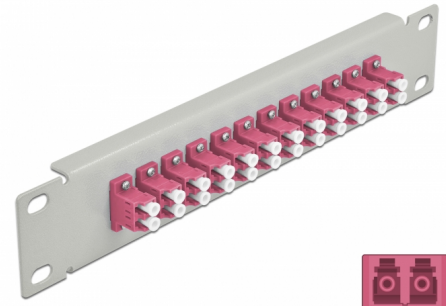

Delock 10" LWL Patchpanel 12 Port LC Duplex violett 1 HE grau

Beschreibung

Dieses Patchpanel von Delock ist mit zwölf LC Duplex Kupplungen ausgestattet und eignet sich für den Einbau in einen 10" Netzwerkschrank. Mit den LC Duplex Kupplungen können LWL Stecker einfach miteinander verbunden werden.

Artikel-Nr. 66790

EAN: 4043619667901

Ursprungsland: China

Verpackung: Box

Technische Daten

- Anschlüsse:
 - 12 x LC Duplex Buchse >
 - 12 x LC Duplex Buchse
- Für Multimode Faser OM4
- Keramikhülse
- Mit Staubschutzabdeckung
- Farbe: violett
- Zur Montage in 10" Netzwerkschrank, 1 HE
- 12 Ports mit LC Duplex Kupplungen
- Gehäusematerial: Metall
- Gehäusefarbe: grau
- Maße (LxBxH): ca. 254 x 44 x 10 mm

Packungsinhalt

- 10" LWL Patchpanel

Abbildungen

Schnittstelle

Anschluss 1:	12 x LC Duplex Buchse
Anschluss 2:	12 x LC Duplex Buchse

Physikalische Eigenschaften

Gehäusefarbe:	schwarz
Gehäusematerial:	Metall
Länge:	254 mm
Breite:	44 mm
Höhe:	10 mm
Farbe:	violett