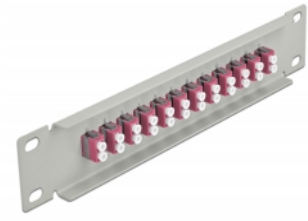

Delock 10" LWL Patchpanel 12 Port LC Duplex violett 1 HE grau

Beschreibung

Dieses Patchpanel von Delock ist mit zwölf LC Duplex Kupplungen ausgestattet und eignet sich für den Einbau in einen 10" Netzwerkschrank. Mit den LC Duplex Kupplungen können LWL Stecker einfach miteinander verbunden werden.

Artikel-Nr. 66790

EAN: 4043619667901

Ursprungsland: China

Verpackung: Box

Technische Daten

- Anschlüsse:
 - 12 x LC Duplex Buchse >
 - 12 x LC Duplex Buchse
- Für Multimode Faser OM4
- Keramikhülse
- Mit Staubschutzabdeckung
- Farbe: violett
- Zur Montage in 10" Netzwerkschrank, 1 HE
- 12 Ports mit LC Duplex Kupplungen
- Gehäusematerial: Metall
- Gehäusefarbe: grau
- Maße (LxBxH): ca. 254 x 44 x 10 mm

Packungsinhalt

- 10" LWL Patchpanel

Abbildungen

Schnittstelle

Anschluss 1:	12 x LC Duplex Buchse
Anschluss 2:	12 x LC Duplex Buchse

Physikalische Eigenschaften

Gehäusefarbe:	schwarz
Gehäusematerial:	Metall
Länge:	254 mm
Breite:	44 mm
Höhe:	10 mm
Farbe:	violett