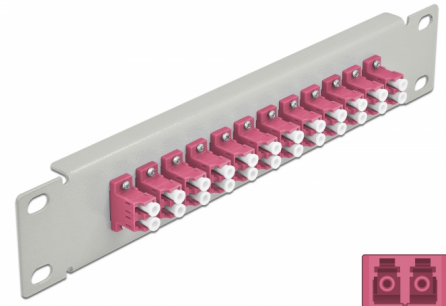

Delock 10" patch panel pro optická vlákna, 12 portů, LC Duplex, fialová, 1U, šedá

Popis

Tento spojovací panel značky Delock je vybaven dvanácti optickovláknovými spojkami LC Duplex je vhodný k instalaci do 10" síťové skříně. Se spojkami LC Duplex lze snadno navzájem propojit dva zástrčkové konektory optickovláknových kabelů.

Číslo produktu 66790

EAN: 4043619667901

Země původu: China

Balení: Box

Technické detaily

- Konektor:
 - 12 x LC Duplex samice >
 - 12 x LC Duplex samice
- Pro Multimód optiku OM4
- Keramická objímka
- S prachovou záslepkou
- Barva: fialová
- K montáži do síťové skříně rozměru 10", 1U
- 12 portů se spojkami LC Duplex
- Materiál pouzdra: kovová
- Pouzdro barva: šedá
- Rozměry (DxŠxV): cca. 254 x 44 x 10 mm

Obsah balení

- 10" optický patch panel

Příslušenství

Interface

Konektor 1:	12 x LC Duplex samice
Konektor 2:	12 x LC Duplex samice

Physical characteristics

Pouzdro barva:	černá
Materiál pouzdra:	kov
Délka:	254 mm
Width:	44 mm
Height:	10 mm
Barva:	fialová