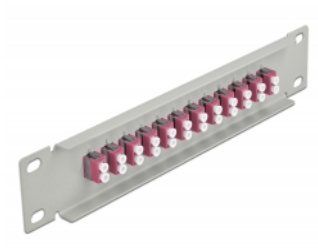

Delock 10" patch panel pro optická vlákna, 12 portů, LC Duplex, fialová, 1U, šedá

Popis

Tento spojovací panel značky Delock je vybaven dvanácti optickovláknovými spojkami LC Duplex je vhodný k instalaci do 10" síťové skříně. Se spojkami LC Duplex lze snadno navzájem propojit dva zástrčkové konektory optickovláknových kabelů.

Číslo produktu 66790

EAN: 4043619667901

Země původu: China

Balení: Box

Technické detaily

- Konektor:
 - 12 x LC Duplex samice >
 - 12 x LC Duplex samice
- Pro Multimód optiku OM4
- Keramická objímka
- S prachovou záslepkou
- Barva: fialová
- K montáži do síťové skříně rozměru 10", 1U
- 12 portů se spojkami LC Duplex
- Materiál pouzdra: kovová
- Pouzdro barva: šedá
- Rozměry (DxŠxV): cca. 254 x 44 x 10 mm

Obsah balení

- 10" optický patch panel

Příslušenství

Interface

Konektor 1:	12 x LC Duplex samice
Konektor 2:	12 x LC Duplex samice

Physical characteristics

Pouzdro barva:	černá
Materiál pouzdra:	kov
Délka:	254 mm
Width:	44 mm
Height:	10 mm
Barva:	fialová