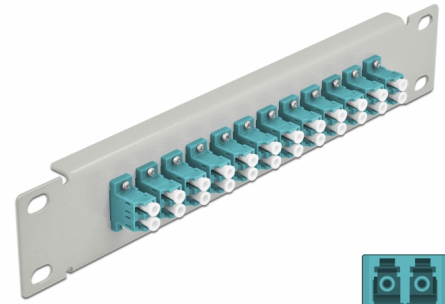

# Delock 10" üvegszál patch panel 12 portos LC Duplex vízkék 1U szürke

## Leírás

Ez a Delock patch panel felszerelt 12 LC Duplex üvegszál kapcsolóval és beszerelhető egy 10" hálózati kabinetbe. Az LC Duplex kapcsolókkal, az üvegszál apa csatlakozók könnyen egymáshoz köthetők.

## Műszaki adatok

- Csatlakozó:
  - 12 x LC Duplex hüvely >
  - 12 x LC Duplex hüvely
- Több üzemmódra képes szálhoz OM3
- Kerámia borítás
- Por elleni védelem
- Szín: vízkék
- 10" hálózati szekrényekhez, 1U
- 12 port LC Duplex kapcsolókkal
- Burkolat anyaga: fém
- Borítás szín: szürke
- Méretek (HxSzxM): kb. 254 x 44 x 10 mm

## Physical characteristics

Borítás szín:	fekete
Burkolat anyaga:	fém
Hosszúság:	254 mm
Width:	44 mm
Height:	10 mm
Szín:	aqua